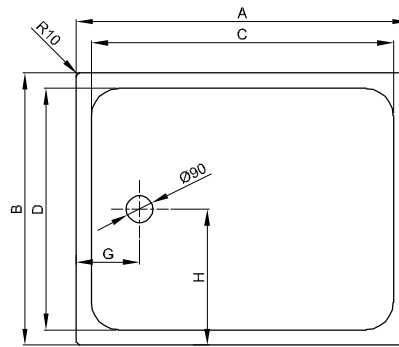

Voor een standaard installatie volgens DIN 18534 adviseren wij de combinatie met de Installatiebox Easy Connect (bestelnr. B57-0400).

De afmeting 1500 x 1500 mm is niet met BetteOpstaande randen of als BetteMaatwerk leverbaar.

Douchebakken ≥ 1000 mm

Illustratie met voorgesmonteerde Minimum-douchebakdrager (T1).

Afmeting

Bestelnr.	Maat in mm	A	B	C	D	G	H
8725 T1	1100 × 700 × 35	1100	700	1000	600	210	350
8710 T1	1050 × 750 × 35	1050	750	900	650	235	375
8727 T1	1100 × 750 × 35	1100	750	1000	650	210	375
8729 T1	1100 × 800 × 35	1100	800	920	700	260	400
8630 T1	1100 × 900 × 35	1100	900	1000	800	210	450
8737 T1	1100 × 1000 × 35	1100	1000	1000	900	210	500
8743 T1	1100 × 1100 × 35	1100	1100	1000	1000	210	550
5979 T1	1200 × 700 × 35	1200	700	1100	600	210	350
1670 T1	1200 × 750 × 35	1200	750	1100	650	210	375
1680 T1	1200 × 800 × 35	1200	800	1100	700	210	400
1260 T1	1200 × 900 × 35	1200	900	1100	800	210	450
8660 T1	1200 × 1000 × 35	1200	1000	1100	900	210	500
8664 T1	1200 × 1100 × 35	1200	1100	1100	1000	210	550
8720 T1	1200 × 1200 × 35	1200	1200	1120	1120	210	600
5784 T1	1300 × 700 × 35	1300	700	1200	600	210	350
5785 T1	1300 × 750 × 35	1300	750	1200	600	210	375
5786 T1	1300 × 800 × 35	1300	800	1200	700	210	400
5795 T1	1300 × 900 × 35	1300	900	1200	800	210	450
5788 T1	1300 × 1000 × 35	1300	1000	1200	900	210	500
5826 T1	1300 × 1300 × 35	1300	1300	1200	1200	210	650
5824 T1	1400 × 700 × 35	1400	700	1300	600	210	350
5814 T1	1400 × 750 × 35	1400	750	1300	600	210	375
5804 T1	1400 × 800 × 35	1400	800	1300	700	210	400
5834 T1	1400 × 900 × 35	1400	900	1300	800	210	450
5838 T1	1400 × 1000 × 35	1400	1000	1300	900	210	500
5828 T1	1400 × 1400 × 35	1400	1400	1300	1300	210	700
5914 T1	1500 × 700 × 35	1500	700	1400	600	210	350
5924 T1	1500 × 750 × 35	1500	750	1400	600	210	375
5932 T1	1500 × 800 × 35	1500	800	1400	700	210	400
5934 T1	1500 × 900 × 35	1500	900	1400	800	210	450
5944 T1	1500 × 1000 × 35	1500	1000	1400	900	210	500
5984 T1	1500 × 1500 × 35	1500	1500	1400	1400	210	750