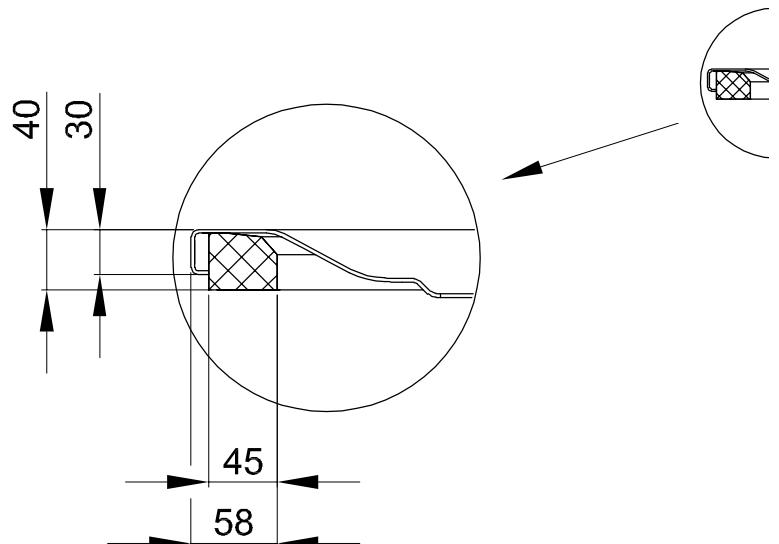

Voor een standaard installatie volgens DIN 18534 adviseren wij de combinatie met de Installatiebox Easy Connect (bestelnr. B57-0400).

De afmeting 1500 x 1500 mm is niet met BetteOpstaande randen of als BetteMaatwerk leverbaar.

Douchebakken ≥ 1000 mm

Illustratie met voorgesmonteerde Minimum-douchebakdrager (T1).

Afmeting

Bestelnr.	Maat in mm	A	B	C	D	G	H
8725 T1	1100 × 700 × 35	1100	700	1000	600	210	350
8710 T1	1050 × 750 × 35	1050	750	900	650	235	375
8727 T1	1100 × 750 × 35	1100	750	1000	650	210	375
8729 T1	1100 × 800 × 35	1100	800	920	700	260	400
8630 T1	1100 × 900 × 35	1100	900	1000	800	210	450
8737 T1	1100 × 1000 × 35	1100	1000	1000	900	210	500
8743 T1	1100 × 1100 × 35	1100	1100	1000	1000	210	550
5979 T1	1200 × 700 × 35	1200	700	1100	600	210	350
1670 T1	1200 × 750 × 35	1200	750	1100	650	210	375
1680 T1	1200 × 800 × 35	1200	800	1100	700	210	400
1260 T1	1200 × 900 × 35	1200	900	1100	800	210	450
8660 T1	1200 × 1000 × 35	1200	1000	1100	900	210	500
8664 T1	1200 × 1100 × 35	1200	1100	1100	1000	210	550
8720 T1	1200 × 1200 × 35	1200	1200	1120	1120	210	600
5784 T1	1300 × 700 × 35	1300	700	1200	600	210	350
5785 T1	1300 × 750 × 35	1300	750	1200	600	210	375
5786 T1	1300 × 800 × 35	1300	800	1200	700	210	400
5795 T1	1300 × 900 × 35	1300	900	1200	800	210	450
5788 T1	1300 × 1000 × 35	1300	1000	1200	900	210	500
5826 T1	1300 × 1300 × 35	1300	1300	1200	1200	210	650
5824 T1	1400 × 700 × 35	1400	700	1300	600	210	350
5814 T1	1400 × 750 × 35	1400	750	1300	600	210	375
5804 T1	1400 × 800 × 35	1400	800	1300	700	210	400
5834 T1	1400 × 900 × 35	1400	900	1300	800	210	450
5838 T1	1400 × 1000 × 35	1400	1000	1300	900	210	500
5828 T1	1400 × 1400 × 35	1400	1400	1300	1300	210	700
5914 T1	1500 × 700 × 35	1500	700	1400	600	210	350
5924 T1	1500 × 750 × 35	1500	750	1400	600	210	375
5932 T1	1500 × 800 × 35	1500	800	1400	700	210	400
5934 T1	1500 × 900 × 35	1500	900	1400	800	210	450
5944 T1	1500 × 1000 × 35	1500	1000	1400	900	210	500
5984 T1	1500 × 1500 × 35	1500	1500	1400	1400	210	750