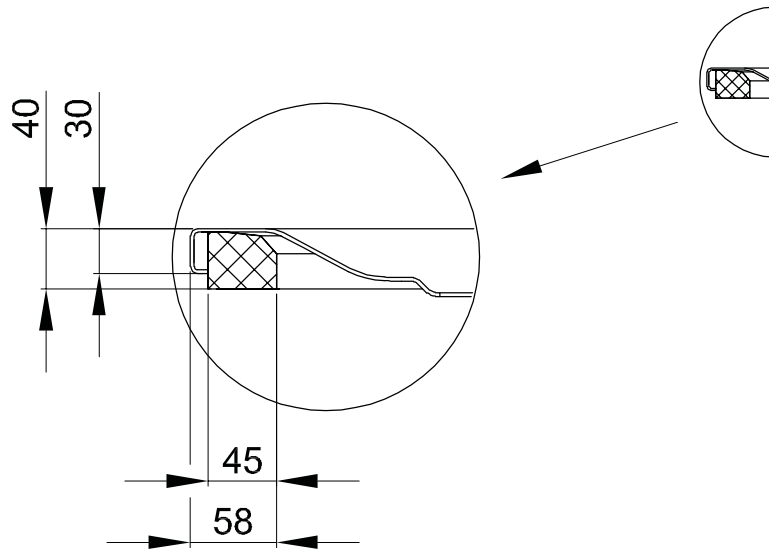

Leveringsomvang

Inclusief geluiddempende matten.

Illustratie met voorgesneden Minimum-douchebakdrager (T).

Afmeting

Bestelnr.	Maat in mm	A	B	C	D	G	H
5951	1600 x 700 x 35	1600	700	1500	600	210	800
5953	1600 x 750 x 35	1600	750	1500	650	210	800
5955	1600 x 800 x 35	1600	800	1500	700	210	800
5961	1600 x 900 x 35	1600	900	1500	800	210	800
5967	1600 x 1000 x 35	1600	1000	1500	900	210	800
5992	1700 x 700 x 35	1700	700	1600	600	210	850
5996	1700 x 750 x 35	1700	750	1600	700	210	850
5971	1700 x 800 x 35	1700	800	1600	700	210	850
5998	1700 x 900 x 35	1700	900	1600	800	210	850
5806	1700 x 1000 x 35	1700	1000	1600	900	210	850
5986	1800 x 800 x 35	1800	800	1700	700	210	900
5982	1800 x 900 x 35	1800	900	1700	800	210	900
5808	1800 x 1000 x 35	1800	1000	1700	900	210	900
5973	1900 x 900 x 35	1900	900	1800	800	210	950
5974	2000 x 900 x 35	2000	900	1900	800	210	1000