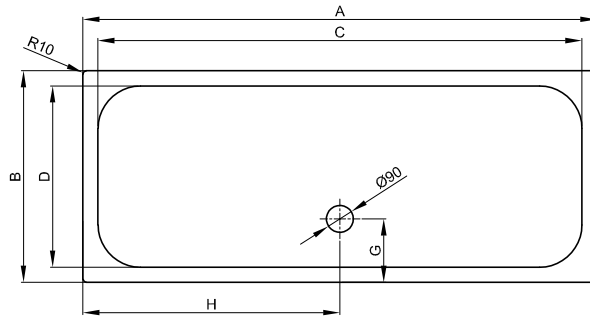

# BetteUltra 1600-2000 mm

De douchebakken met een muurlengte vanaf 1600 mm, worden met een afvoer in het midden van de lange zijde geleverd.

Douchebakken > 1000 mm

## Informatie

Vanaf een zijlengte van 1500 mm adviseren wij het gebruik van twee BetteLevel ondersteuningspoten B57-0426 aan.

De BetteLevel ondersteuningspoot B57-0426 kan niet worden gecombineerd met de voorgesneden Minimum-douchebakdrager (T).

## Afmeting

Bestelnr.	Maat in mm	A	B	C	D	G	H
5951	1600 x 700 x 35	1600	700	1500	600	210	800
5953	1600 x 750 x 35	1600	750	1500	650	210	800
5955	1600 x 800 x 35	1600	800	1500	700	210	800
5961	1600 x 900 x 35	1600	900	1500	800	210	800
5967	1600 x 1000 x 35	1600	1000	1500	900	210	800
5992	1700 x 700 x 35	1700	700	1600	600	210	850
5996	1700 x 750 x 35	1700	750	1600	700	210	850
5971	1700 x 800 x 35	1700	800	1600	700	210	850
5998	1700 x 900 x 35	1700	900	1600	800	210	850
5806	1700 x 1000 x 35	1700	1000	1600	900	210	850
5986	1800 x 800 x 35	1800	800	1700	700	210	900
5982	1800 x 900 x 35	1800	900	1700	800	210	900
5808	1800 x 1000 x 35	1800	1000	1700	900	210	900
5973	1900 x 900 x 35	1900	900	1800	800	210	950
5974	2000 x 900 x 35	2000	900	1900	800	210	1000