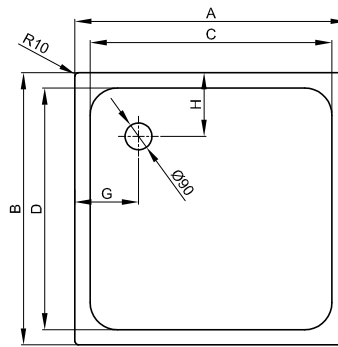

BetteUltra 700-900 mm

Douchebakken < 1000 mm

Douchebakken < 1000 mm

Leveringsomvang

Inclusief geluiddempende matten.

Illustratie met voorgesmonteerde Minimum-douchebakdrager (T1).

Afmeting

Bestelnr.	Maat in mm	A	B	C	D	G	H
5719	700 x 700 x 25	700	700	600	600	210	210
5529	750 x 750 x 25	750	750	650	650	210	210
5679	800 x 700 x 25	800	700	700	600	210	210
5669	800 x 750 x 25	800	750	700	650	210	210
5830	800 x 800 x 25	800	800	700	700	210	210
1589	850 x 850 x 25	850	850	700	700	235	235
8600	900 x 600 x 25	900	600	800	500	210	210
5709	900 x 700 x 25	900	700	800	600	210	210
5840	900 x 750 x 25	900	750	800	650	210	210
8750	900 x 800 x 25	900	800	800	700	210	210
1559	900 x 850 x 25	900	850	800	700	210	235
5930	900 x 900 x 25	900	900	800	800	210	210