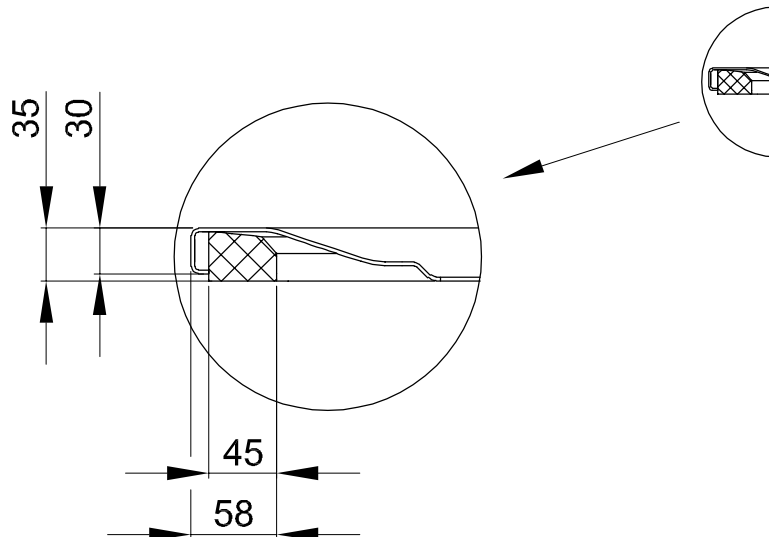

BetteUltra 700-900 mm

Douchebakken < 1000 mm

Douchebakken < 1000 mm

Leveringsomvang

Inclusief geluiddempende matten.

Illustratie met voorgesmonteerde Minimum-douchebakdrager (T1).

Afmeting

Bestelnr.	Maat in mm	A	B	C	D	G	H
5719	700 x 700 x 25	700	700	600	600	210	210
5529	750 x 750 x 25	750	750	650	650	210	210
5679	800 x 700 x 25	800	700	700	600	210	210
5669	800 x 750 x 25	800	750	700	650	210	210
5830	800 x 800 x 25	800	800	700	700	210	210
1589	850 x 850 x 25	850	850	700	700	235	235
8600	900 x 600 x 25	900	600	800	500	210	210
5709	900 x 700 x 25	900	700	800	600	210	210
5840	900 x 750 x 25	900	750	800	650	210	210
8750	900 x 800 x 25	900	800	800	700	210	210
1559	900 x 850 x 25	900	850	800	700	210	235
5930	900 x 900 x 25	900	900	800	800	210	210