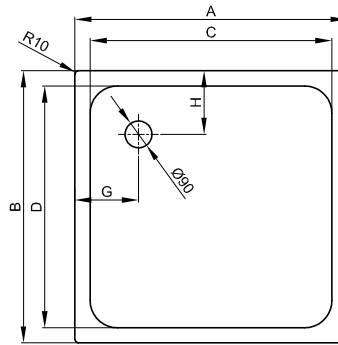

BetteUltra 700-900 mm met Minimum-Douchebakdrager

Douchebakken < 1000 mm

Informatie

Voor montage op dekvloeren, houtenvloeren of tegels adviseren wij gebruikelijke montagelijm. Niet gebruiken: drukkend bouwschuim of silicone.

Voor een standaard installatie volgens DIN 18534 adviseren wij de combinatie met de Installatiebox Easy Connect (bestelnr. B57-0400).

Leveringsomvang

Douchebak met af fabriek gemonteerde dragerelementen van geëxpandeerd polystyrol (EPS).

Bestelnr.	Maat in mm	A	B	C	D	G	H
5719 T1	700 × 700 × 25	700	700	600	600	210	210
5529 T1	750 × 750 × 25	750	750	650	650	210	210
5679 T1	800 × 700 × 25	800	700	700	600	210	210
5669 T1	800 × 750 × 25	800	750	700	650	210	210
5830 T1	800 × 800 × 25	800	800	700	700	210	210
1589 T1	850 × 850 × 25	850	850	700	700	235	235
8600 T1	900 × 600 × 25	900	600	800	500	210	210
5709 T1	900 × 700 × 25	900	700	800	600	210	210
5840 T1	900 × 750 × 25	900	750	800	650	210	210
8750 T1	900 × 800 × 25	900	800	800	700	210	210
1559 T1	900 × 850 × 25	900	850	800	700	210	235
5930 T1	900 × 900 × 25	900	900	800	800	210	210