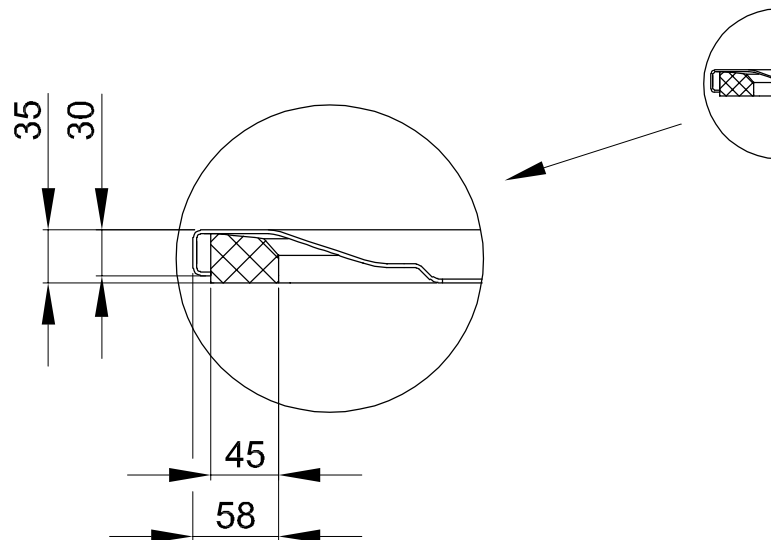

Illustratie met voorgemonteerde Minimum-douchebakdrager (T1).

*2 algemene voorwaarden volgens bouwkundig testrapport

Afmeting

Bestelnr.	Maat in mm	A	B	C	D	G	H
5719 T1	700 × 700 × 25	700	700	600	600	210	210
5529 T1	750 × 750 × 25	750	750	650	650	210	210
5679 T1	800 × 700 × 25	800	700	700	600	210	210
5669 T1	800 × 750 × 25	800	750	700	650	210	210
5830 T1	800 × 800 × 25	800	800	700	700	210	210
1589 T1	850 × 850 × 25	850	850	700	700	235	235
8600 T1	900 × 600 × 25	900	600	800	500	210	210
5709 T1	900 × 700 × 25	900	700	800	600	210	210
5840 T1	900 × 750 × 25	900	750	800	650	210	210
8750 T1	900 × 800 × 25	900	800	800	700	210	210
1559 T1	900 × 850 × 25	900	850	800	700	210	235
5930 T1	900 × 900 × 25	900	900	800	800	210	210