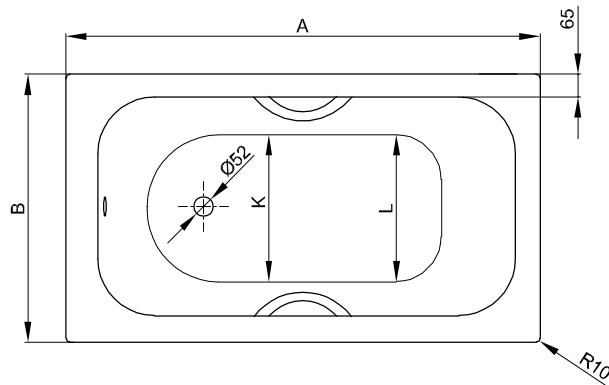

## Informatie

Voor professionele montage raden wij de originele badpoten aan B23-1500.

Het bad is geschikt voor onderbouwmontage na inspectie ter plaatse en correcte installatie. Op verzoek kunnen we je de relevante uitsnijdingsgegevens verstrekken.

## Afmeting

Bestelnr.	Maat in mm	A	B	C	D	E	F	G	H	I	K	L	U	V	Inhoud*
1080	1080 x 730 x 380	1080	730	65	955	60	380	360	340	865	485	485	380	520	43 Liter
1180	1180 x 730 x 380	1180	730	85	1030	65	370	460	350	945	525	510	380	520	52 Liter
1200	1200 x 700 x 390	1200	700	85	1050	65	360	455	385	920	500	485	390	530	57 Liter
1240	1240 x 700 x 420	1240	700	70	1105	65	390	420	430	925	475	475	420	560	73 Liter
1300	1300 x 700 x 390	1300	700	85	1150	65	400	480	420	995	495	495	390	530	85 Liter

\*Inhoud: waterinhoud minus 70 liter waterverplaatsing.