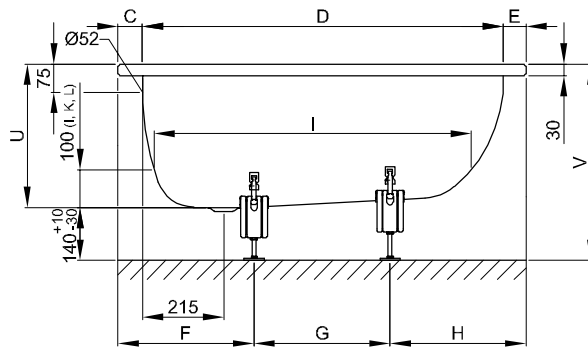

## Informatie

Voor professionele montage raden wij de originele badpoten aan B23-1500.

Het bad is geschikt voor onderbouwmontage na inspectie ter plaatse en correcte installatie. Op verzoek kunnen we je de relevante uitsnijdingsgegevens verstrekken.

## Afmeting

Bestelnr.	Maat in mm	A	B	C	D	E	F	G	H	I	K	L	U	V	Inhoud*
1080	1080 x 730 x 380	1080	730	65	955	60	380	360	340	865	485	485	380	520	43 Liter
1180	1180 x 730 x 380	1180	730	85	1030	65	370	460	350	945	525	510	380	520	52 Liter
1200	1200 x 700 x 390	1200	700	85	1050	65	360	455	385	920	500	485	390	530	57 Liter
1240	1240 x 700 x 420	1240	700	70	1105	65	390	420	430	925	475	475	420	560	73 Liter
1300	1300 x 700 x 390	1300	700	85	1150	65	400	480	420	995	495	495	390	530	85 Liter