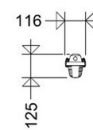

LED-Feuchtraum-Wannenleuchte

161 15L34

[Artikelnummer : 16117 0303]

Allgemeine Produktbeschreibung

Robuste LED-Feuchtraum-Wannenleuchte mit hochschlagfestem glasfaserverstärktem Polyestergehäuse und satiniertes Abschlusswanne mit hoher Schlagfestigkeit. Mehrteilige unverlierbare Verschlussklammern, davon zwei Sicherheitsverschlüsse, Silikondichtung. Lackierter Aluminiumreflektor mit hocheffizienten Zhaga-konformen LED-Modulen und EVG mit Überlast- und Kurzschlusschutz.

Allgemeine Produktvorteile

- robuste, extrem belastbare Qualitätsleuchte für den rauen Industrieinsatz
- hochschlagfestes Gehäuse, hervorragend chemikalien- und UV-beständig
- Abschlusswanne mit hoher mechanischer Stabilität
- höchst effizient durch Verwendung qualitativ hochwertiger EVG und LED-Module
- homogene Ausleuchtung durch satinierte Leuchtenwanne, angenehme Lichtwahrnehmung, hervorragende Blendungsbegrenzung
- EVG und Reflektor mit LED-Modulen vor Ort von Fachpersonal auswechselbar (keine Einwegleuchte)
- zukunftssicher durch Verwendung Zhaga-konformer LED-Module

Einsatzbereiche

Feuchte, nasse, staubige Räume und überdachte Außenbereiche in Handwerk, Handel, Gewerbe, Industrie etc.