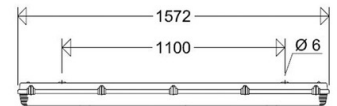

LED-Feuchtraum-Wannenleuchte

161 15L34

[Artikelnummer : 16117 0303]

Allgemeine Produktbeschreibung

Robuste LED-Feuchtraum-Wannenleuchte mit hochschlagfestem glasfaserverstärktem Polyestergehäuse und satiniertes Abschlusswanne mit hoher Schlagfestigkeit. Mehrteilige unverlierbare Verschlussklammern, davon zwei Sicherheitsverschlüsse, Silikondichtung. Lackierter Aluminiumreflektor mit hocheffizienten Zhaga-konformen LED-Modulen und EVG mit Überlast- und Kurzschlusschutz.

Allgemeine Produktvorteile

- robuste, extrem belastbare Qualitätsleuchte für den rauen Industrieinsatz
- hochschlagfestes Gehäuse, hervorragend chemikalien- und UV-beständig
- Abschlusswanne mit hoher mechanischer Stabilität
- höchst effizient durch Verwendung qualitativ hochwertiger EVG und LED-Module
- homogene Ausleuchtung durch satinierte Leuchtenwanne, angenehme Lichtwahrnehmung, hervorragende Blendungsbegrenzung
- EVG und Reflektor mit LED-Modulen vor Ort von Fachpersonal auswechselbar (keine Einwegleuchte)
- zukunftssicher durch Verwendung Zhaga-konformer LED-Module

Einsatzbereiche

Feuchte, nasse, staubige Räume und überdachte Außenbereiche in Handwerk, Handel, Gewerbe, Industrie etc.