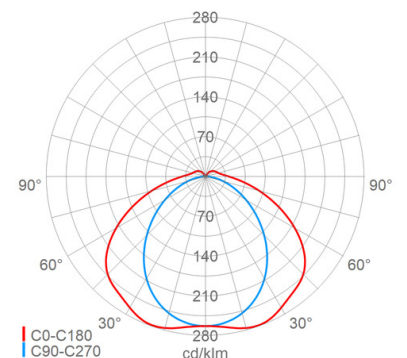

LED-Feuchtraum-Wannenleuchte

161 15L34

[Artikelnummer : 16117 0303]

Allgemeine Produktbeschreibung

Robuste LED-Feuchtraum-Wannenleuchte mit hochschlagfestem glasfaserverstärktem Polyestergehäuse und satiniertes Abschlusswanne mit hoher Schlagfestigkeit. Mehrteilige unverlierbare Verschlussklammern, davon zwei Sicherheitsverschlüsse, Silikondichtung. Lackierter Aluminiumreflektor mit hocheffizienten Zhaga-konformen LED-Modulen und EVG mit Überlast- und Kurzschlusschutz.

Allgemeine Produktvorteile

- robuste, extrem belastbare Qualitätsleuchte für den rauen Industrieinsatz
- hochschlagfestes Gehäuse, hervorragend chemikalien- und UV-beständig
- Abschlusswanne mit hoher mechanischer Stabilität
- höchst effizient durch Verwendung qualitativ hochwertiger EVG und LED-Module
- homogene Ausleuchtung durch satinierte Leuchtenwanne, angenehme Lichtwahrnehmung, hervorragende Blendungsbegrenzung
- EVG und Reflektor mit LED-Modulen vor Ort von Fachpersonal auswechselbar (keine Einwegleuchte)
- zukunftssicher durch Verwendung Zhaga-konformer LED-Module

Einsatzbereiche

Feuchte, nasse, staubige Räume und überdachte Außenbereiche in Handwerk, Handel, Gewerbe, Industrie etc.