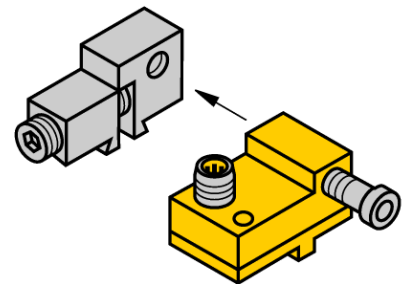

## Toebehoren

### Klemstuk

#### Voor cilinders met zwaluwstaartgroef of T-groef KLN3

- Montage op cilinders met zwaluwstaartgroef of cilinders met T-groef
- voor verschillende cilinderdiameters
- Metaal: Aluminium geanodiseerd

<b>Type</b>	KLN3
Ident no.	6970504

<b>Bouwworm</b>	Toebehoren, NST
Afmetingen	22 x 8 mm
Klemstuk geschikt voor cilinderdiameter	alle
Klembreedte min.	5.2 mm
Klembreedte max.	13.5 mm