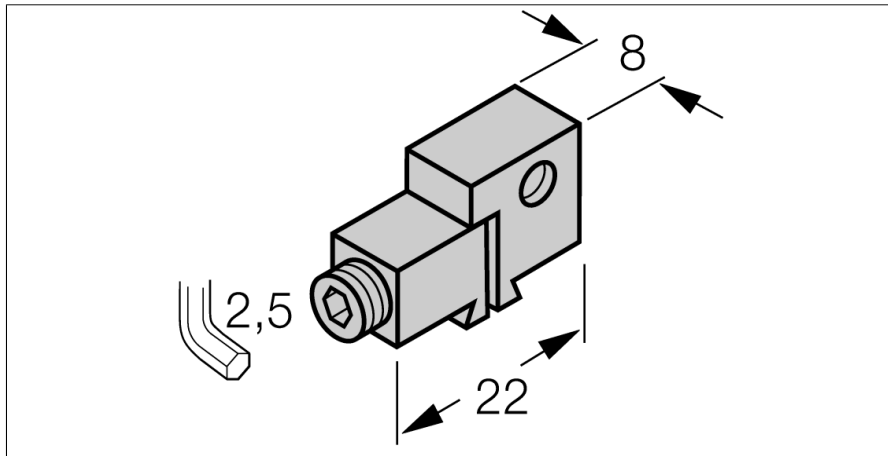

### Klemstuk

#### Voor cilinders met zwaluwstaartgroef of T-groef KLN3

- Montage op cilinders met zwaluwstaartgroef of cilinders met T-groef
- voor verschillende cilinderdiameters
- Metaal: Aluminium geanodiseerd

<b>Type</b>	KLN3
Ident no.	6970504

<b>Bouwworm</b>	Toebehoren, NST
Afmetingen	22 x 8 mm
Klemstuk geschikt voor cilinderdiameter	alle
Klembreedte min.	5.2 mm
Klembreedte max.	13.5 mm