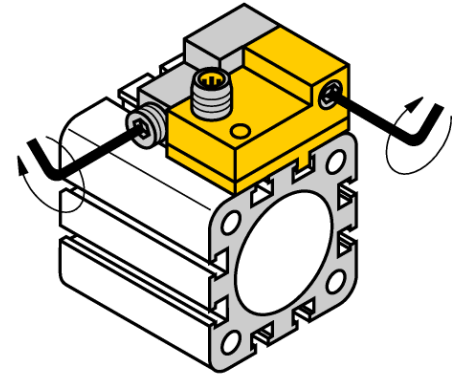

## Toebehoren

### Klemstuk

#### Voor cilinders met zwaluwstaartgroef of T-groef KLN3

- Montage op cilinders met zwaluwstaartgroef of cilinders met T-groef
- voor verschillende cilinderdiameters
- Metaal: Aluminium geanodiseerd

<b>Type</b>	KLN3
Ident no.	6970504

<b>Bouwworm</b>	Toebehoren, NST
Afmetingen	22 x 8 mm
Klemstuk geschikt voor cilinderdiameter	alle
Klembreedte min.	5.2 mm
Klembreedte max.	13.5 mm