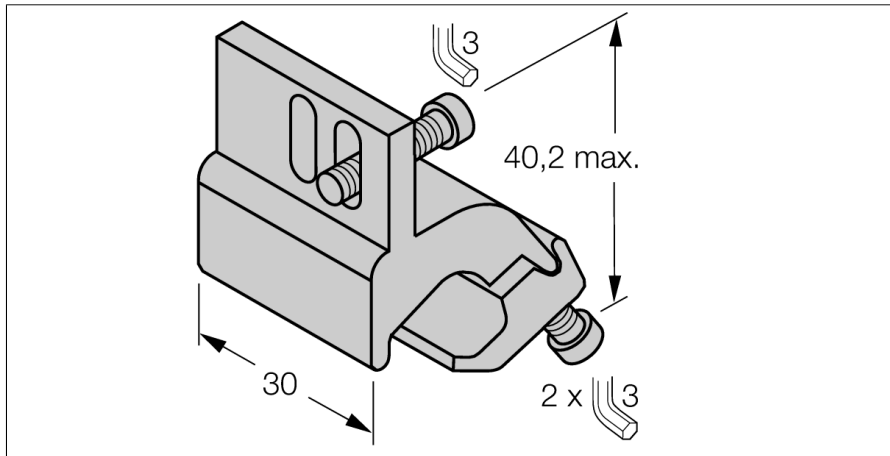

Toebehoren
Klemstuk
Voor profielcilinder
KLI5

- Montage op profielcilinders
- Cilinderdiameter: 32...50 mm
- Materiaal: Aluminium

Type	KLI5
Ident no.	6971802
Bouwvorm	Toebehoren, IKE, IKT, IKM
Afmetingen	40.2 x 30 mm
Materiaal behuizing	metaal, AL
Klemstuk geschikt voor cilinderdiameter	32...50 mm
Klembreedte min	8 mm
Klembreedte max.	14 mm