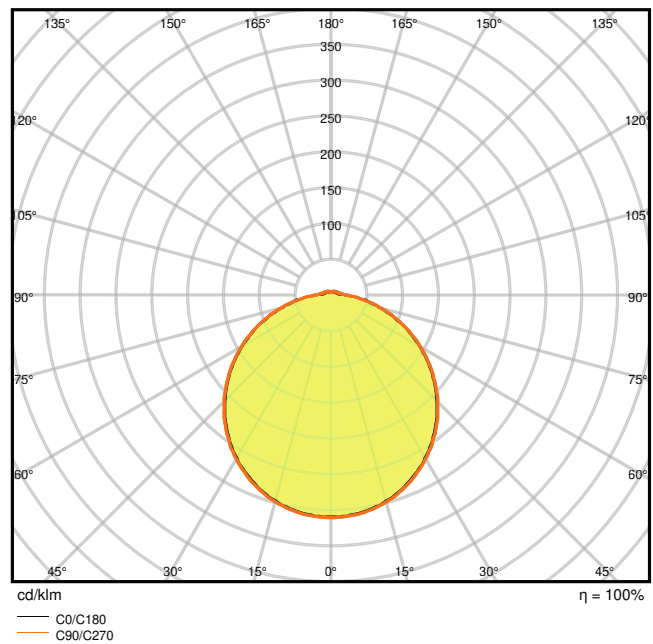

0.5	1.58 1.56	E(0°) 2480 E(C90) 192 E(C0) 194
1.0	3.15 3.13	E(0°) 620 E(C90) 48 E(C0) 49
1.5	4.73 4.63	E(0°) 276 E(C90) 21 E(C0) 22
2.0	6.30 6.25	E(0°) 155 E(C90) 12 E(C0) 12
2.5	7.88 7.82	E(0°) 99 E(C90) 8 E(C0) 8
3.0	9.45 9.38	E(0°) 69 E(C90) 5 E(C0) 5

Distance [m]   Cone diameter [m]   Illuminance [lx]

— C0/C180 (Half beam angle [°]: 114.8°)
— C90/C270 (Half beam angle [°]: 115.2°)

4058075062221 SF Compact RD300 24W 4000K IP65
IK10 WT

4058075062221 SF Compact RD300 24W 4000K IP65
IK10 WT