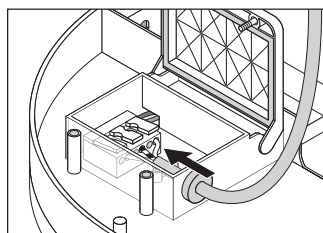

Fotometrische und lichttechnische Planungsdateien	Name des Dokuments
Lichtverteilungskurve, Typ Polar	4058075062221 SF Compact RD300 24W 4000K IP65 IK10 WT

CAD/BIM Dateien	Name des Dokuments
BIM Revit 3D	SURFACE-COMPACT IK10
CAD STEP dreidimensional	SF Compact IK10

Ausschreibungstexte	Name des Dokuments
Ausschreibungstexte	SURFACE COMPACT IK10 24 W 4000 K IP65 WT-DE

VERPACKUNGSGINFORMATIONEN

EAN	Verpackungseinheit (Stück pro Einheit)	Abmessungen (Länge x Breite x Höhe)	Bruttogewicht	Volumen
4058075062221	Faltschachtel 1	61 mm x 304 mm x 304 mm	1060.00 g	5.64 dm³
4058075062238	Versandschachtel 8	555 mm x 320 mm x 325 mm	9430.00 g	57.72 dm³

Die genannten Produktnummern beschreiben die kleinste bestellbare Mengeneinheit. Eine Versandeinheit kann mehrere Einzelprodukte beinhalten. Als Bestellmenge verwenden Sie bitte das Ein- oder Mehrfache einer Versandeinheit.

WEITERE KATALOGINFORMATIONEN

Referenzen / Verweise

– Zur Garantie siehe www.ledvance.de/garantie

Haftungsausschluss

Änderungen und Irrtümer vorbehalten. Vergewissern Sie sich, dass Sie immer den neuesten Stand verwenden.