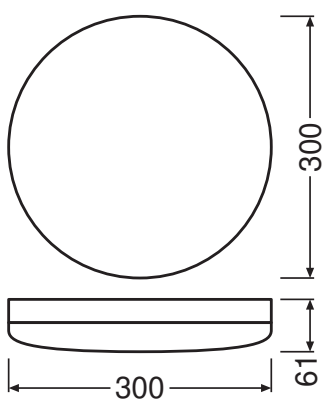

Photometrische Daten

Lichtstrom	1920 lm
Lichtausbeute	80 lm/W
Farbtemperatur	4000 K
Lichtfarbe (Bezeichnung)	Kalt weiß
Farbwiedergabeindex Ra	> 80
Standardabweichung des Farbabgleichs	≤ 4 sdc _m
Lichtstärke	-
Flimmerarm	Ja
Flimmer-Messgröße (Pst LM)	-
Messgröße für Stroboskop-Effekte (SVM)	-
Photobiologische Risikogruppe gemäß EN62778	RG0
Ausstrahlungswinkel	120 °

0.5	1.58 1.56	E(0°) 2480 E(C90) 192 E(C0) 194
1.0	3.15 3.13	E(0°) 620 E(C90) 48 E(C0) 49
1.5	4.73 4.63	E(0°) 276 E(C90) 21 E(C0) 22
2.0	6.30 6.25	E(0°) 155 E(C90) 12 E(C0) 12
2.5	7.88 7.82	E(0°) 99 E(C90) 8 E(C0) 8
3.0	9.45 9.38	E(0°) 69 E(C90) 5 E(C0) 5

Distance [m] Cone diameter [m] Illuminance [lx]

— C0/C180 (Half beam angle [°]: 114.8°)
— C90/C270 (Half beam angle [°]: 115.2°)

4058075062221 SF Compact RD300 24W 4000K IP65
IK10 WT

4058075062221 SF Compact RD300 24W 4000K IP65
IK10 WT

Maße & Gewicht

Durchmesser	300,00 mm
Höhe	61,00 mm
Produktgewicht	940,00 g

SF Compact 300 24W IK10 IP65

Materialien & Farben

Produktfarbe	Weiß
Gehäusefarbe	Weiß
Gehäusematerial	Polycarbonat (PC)
Material Abdeckung	Polycarbonat (PC)
Material der lichtemittierenden Fläche	Polycarbonat (PC)
Glühdrahtprüfung nach IEC 60695-2-12	850 °C
Quecksilbergehalt der Lampe	0.0 mg