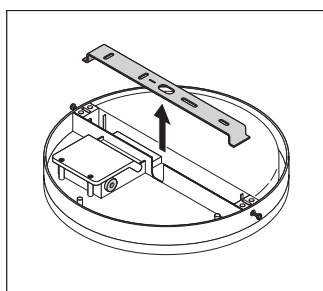

Fotometrische und lichttechnische Planungsdateien	Name des Dokuments
Lichtverteilungskurve, Typ Polar	4058075062221 SF Compact RD300 24W 4000K IP65 IK10 WT

CAD/BIM Dateien	Name des Dokuments
BIM Revit 3D	SURFACE-COMPACT IK10
CAD STEP dreidimensional	SF Compact IK10

Ausschreibungstexte	Name des Dokuments
Ausschreibungstexte	SURFACE COMPACT IK10 24 W 4000 K IP65 WT-DE

VERPACKUNGSGINFORMATIONEN

EAN	Verpackungseinheit (Stück pro Einheit)	Abmessungen (Länge x Breite x Höhe)	Bruttogewicht	Volumen
4058075062221	Faltschachtel 1	61 mm x 304 mm x 304 mm	1060.00 g	5.64 dm³
4058075062238	Versandschachtel 8	555 mm x 320 mm x 325 mm	9430.00 g	57.72 dm³

Die genannten Produktnummern beschreiben die kleinste bestellbare Mengeneinheit. Eine Versandeinheit kann mehrere Einzelprodukte beinhalten. Als Bestellmenge verwenden Sie bitte das Ein- oder Mehrfache einer Versandeinheit.

WEITERE KATALOGINFORMATIONEN

Referenzen / Verweise

– Zur Garantie siehe www.ledvance.de/garantie

Haftungsausschluss

Änderungen und Irrtümer vorbehalten. Vergewissern Sie sich, dass Sie immer den neuesten Stand verwenden.