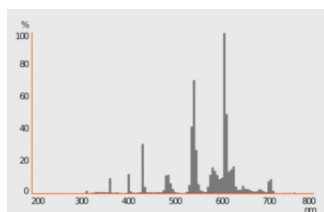

Avantages du produit

- Une forme carrée fournit une distribution uniforme de la lumière
- Pas d'ombre aux deux extrémités et pas de taches sombres
- Extra-plat

Caractéristiques du produit

- Lampe courte et compacte, dotée d'un culot à broches, avec tube double
- Culot GR10q à quatre broches
- Index de rendu des couleurs

Flux lumineux	2600 lm
Efficacité lumineuse	66 lm/W
Flux lumineux à 35 °C	Non pertinent
Teinte de couleur (désignation)	LUMILUX INTERNA
Temp. de couleur	2700 K
Ra Indice de rendu des couleurs	≥80
Teinte de couleur	827
Maintien flux lumineux à 2 000 h	0.90
Maintien flux lumineux à 4 000 h	0.88
Maintien flux lumineux à 6 000 h	0.85
Maintien flux lumineux à 8 000 h	0.82
Maintien flux lumineux à 12 000 h	0.78