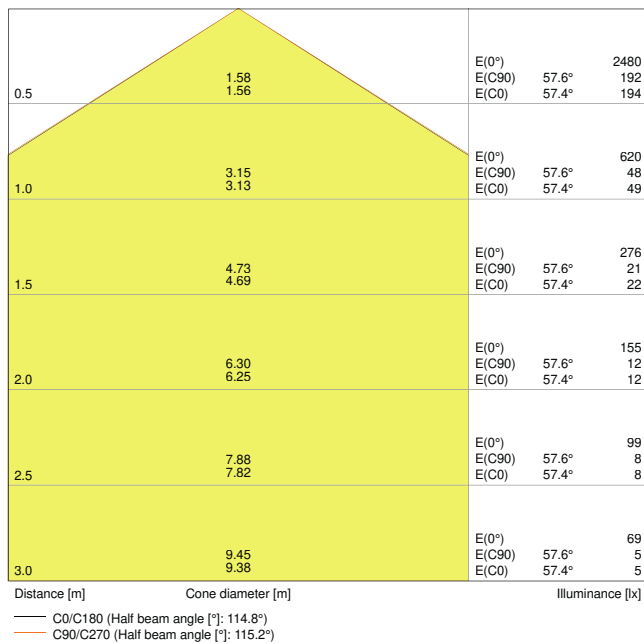

- IP-klasse: IP65
- Slagvastheid: IK10
- Behuizing en deksel gemaakt van polycarbonaat
- Gloeidraadtest volgens IEC 60695-2-12: 850° C
- Doorvoerbedrading mogelijk

TECHNISCHE GEGEVENS

ELEKTRISCHE GEGEVENS

Fotometrische gegevens

Lichtstroom	1920 lm
Lichtstroom efficiëntie	80 lm/W
Kleurtemperatuur	4000 K
Lichtkleur	Koel wit
Kleurweergave-index Ra	> 80
Standaardafwijking van kleurproeven	≤ 4 sdc _m
Lichtsterkte	-
Flikkervrij	Ja
Flikkerwaarde Pst LM	-
Stroboscoopeffect waarde SVM	-
Fotobiologische veiligheidsgroep EN62778	RG0
Stralingshoek	120 °