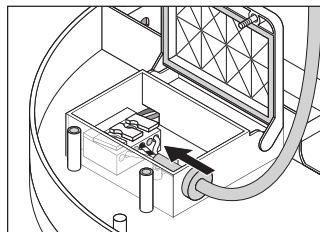

CAD/BIM-bestanden	Naam document
BIM Revit 3D	SURFACE-COMPACT IK10
CAD STEP 3D	SF Compact IK10

Aanbestedingsteksten	Naam document
Tender documenten	SURFACE COMPACT IK10 24 W 4000 K IP65 WT-NL

LOGISTIEKE GEGEVENS

Productcode	Verpakkingseenheid (stuks per verpakking)	Afmetingen (lengte x breedte x hoogte)	Brutogewicht	Volume
4058075062221	Vouwdoos 1	61 mm x 304 mm x 304 mm	1060.00 g	5.64 dm³
4058075062238	Verzenddoos 8	555 mm x 320 mm x 325 mm	9430.00 g	57.72 dm³

De genoemde productcodes beschrijven de kleinste hoeveelheid die besteld kan worden. Eén verzendeenheid kan bestaan uit één of meer afzonderlijke producten. Bij het plaatsen van een order enkele of veelvouden van de verpakkingseenheid invoeren.

AANVULLENDE CATALOGUSINFORMATIE

Referenties / Links

– Voor garantie zie www.benelux.ledvance.com/garantie

DISCLAIMER

Onder voorbehoud van verandering zonder kennisgeving. Fouten en drukfouten voorbehouden. Zorg ervoor dat u de meest recente versie gebruikt.