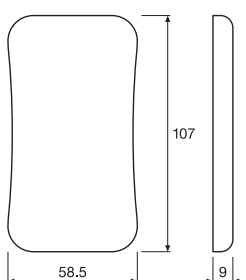

### Maße & Gewicht

Länge	107,00 mm
Breite	58.50 mm
Höhe	9.00 mm
Produktgewicht	60,00 g