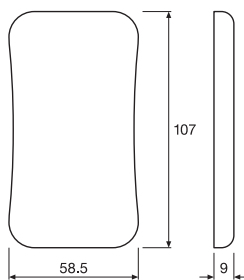

AFMETINGEN & GEWICHT

Lengte	107,00 mm
Breedte	58,50 mm
Breedte (incl. ronde armaturen)	58.50 mm
Hoogte	9,00 mm
Hoogte (incl. cylin. armaturen)	9.00 mm
Product gewicht	60,00 g

KLEUREN & MATERIALEN

Kleur van het product	Wit
-----------------------	-----

LOGISTIEKE GEGEVENS

Productcode	Verpakkingseenheid (stuks per verpakking)	Afmetingen (lengte x breedte x hoogte)	Brutogewicht	Volume
4058075435926	Vouwdoos 1	114 mm x 65 mm x 20 mm	72.00 g	0.15 dm ³
4058075435933	Verzenddoos 10	140 mm x 113 mm x 125 mm	690.00 g	1.98 dm ³
4058075509825	Verzenddoos 120			