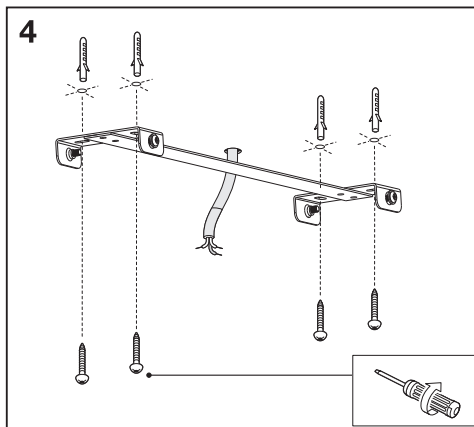

PLANON FRAMELESS

	EAN	W	lm	K	⌀ (°C)	V~	mA	Hz	PF
PLANON FRAMELESS 1200X100 35W 830	4058075470699	35	2500	3000	-25...+40	220-240	153	50/60	>0.9
PLANON FRAMELESS 1200X300 40W 830	4058075470576	40	3000	3000	-25...+40	220-240	167	50/60	>0.9