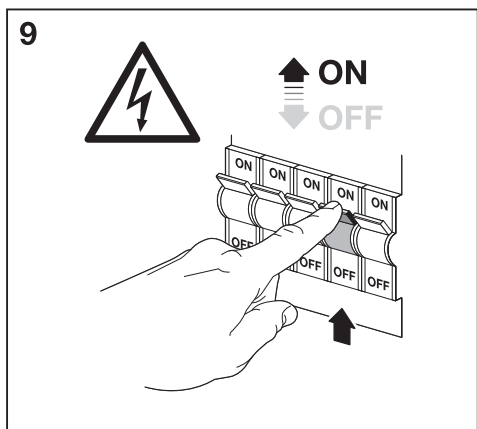

PLANON FRAMELESS

	EAN	W	lm	K	⌀ (°C)	V~	mA	Hz	PF
PLANON FRAMELESS 1200X100 35W 830	4058075470699	35	2500	3000	-25...+40	220-240	153	50/60	>0.9
PLANON FRAMELESS 1200X300 40W 830	4058075470576	40	3000	3000	-25...+40	220-240	167	50/60	>0.9