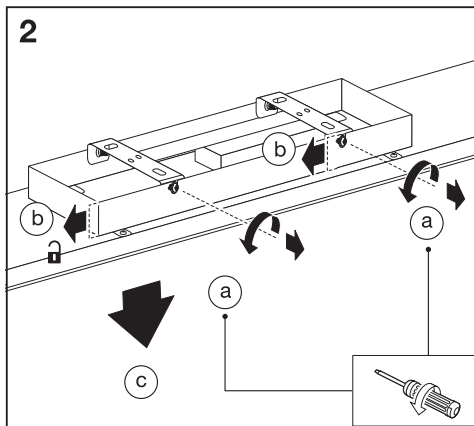

PLANON FRAMELESS

	EAN	W	lm	K	⌀ (°C)	V~	mA	Hz	PF
PLANON FRAMELESS 1200X100 35W 830	4058075470699	35	2500	3000	-25...+40	220-240	153	50/60	>0.9
PLANON FRAMELESS 1200X300 40W 830	4058075470576	40	3000	3000	-25...+40	220-240	167	50/60	>0.9