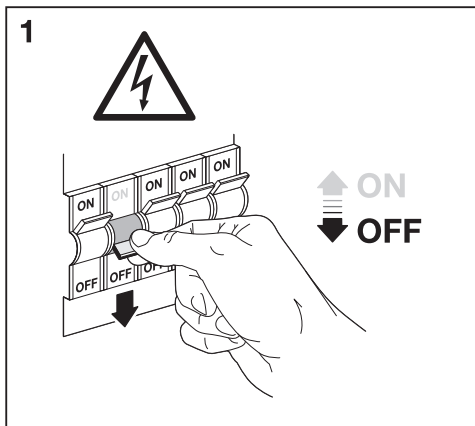

PLANON FRAMELESS

	EAN	W	lm	K	⌀ (°C)	V~	mA	Hz	PF
PLANON FRAMELESS 1200X100 35W 830	4058075470699	35	2500	3000	-25...+40	220-240	153	50/60	>0.9
PLANON FRAMELESS 1200X300 40W 830	4058075470576	40	3000	3000	-25...+40	220-240	167	50/60	>0.9