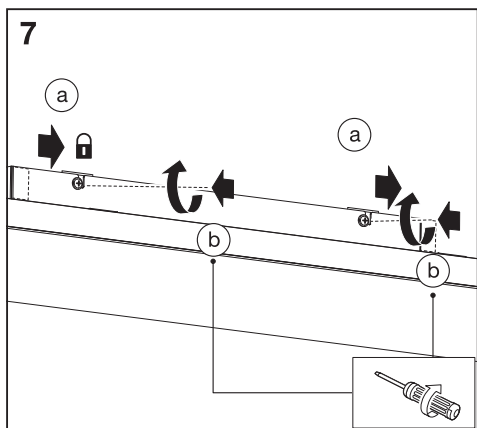

PLANON FRAMELESS

	EAN	W	lm	K	⌀ (°C)	V~	mA	Hz	PF
PLANON FRAMELESS 1200X100 35W 830	4058075470699	35	2500	3000	-25...+40	220-240	153	50/60	>0.9
PLANON FRAMELESS 1200X300 40W 830	4058075470576	40	3000	3000	-25...+40	220-240	167	50/60	>0.9