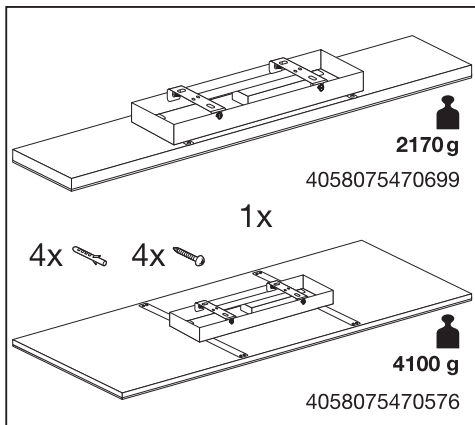

PLANON FRAMELESS

	EAN	W	lm	K	⌀ (°C)	V~	mA	Hz	PF
PLANON FRAMELESS 1200X100 35W 830	4058075470699	35	2500	3000	-25...+40	220-240	153	50/60	>0.9
PLANON FRAMELESS 1200X300 40W 830	4058075470576	40	3000	3000	-25...+40	220-240	167	50/60	>0.9