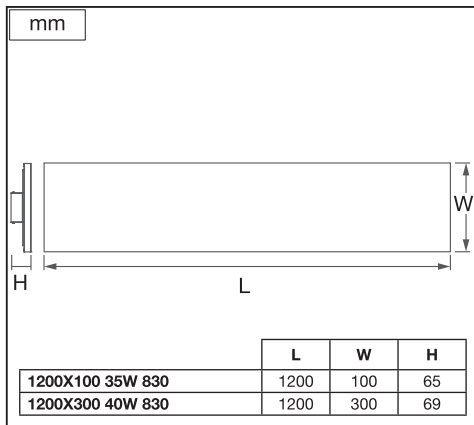

PLANON FRAMELESS

	EAN	W	lm	K	⌀ (°C)	V~	mA	Hz	PF
PLANON FRAMELESS 1200X100 35W 830	4058075470699	35	2500	3000	-25...+40	220-240	153	50/60	>0.9
PLANON FRAMELESS 1200X300 40W 830	4058075470576	40	3000	3000	-25...+40	220-240	167	50/60	>0.9