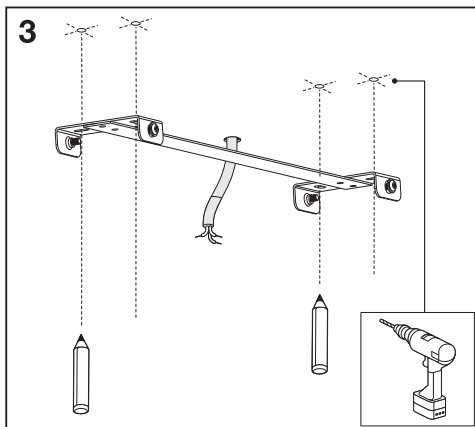

PLANON FRAMELESS

	EAN	W	lm	K	⌀ (°C)	V~	mA	Hz	PF
PLANON FRAMELESS 1200X100 35W 830	4058075470699	35	2500	3000	-25...+40	220-240	153	50/60	>0.9
PLANON FRAMELESS 1200X300 40W 830	4058075470576	40	3000	3000	-25...+40	220-240	167	50/60	>0.9