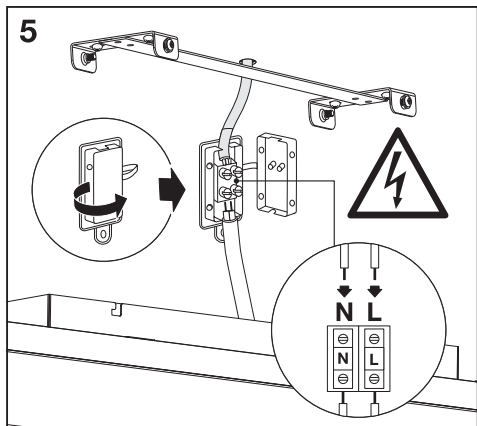

PLANON FRAMELESS

	EAN	W	lm	K	⌀ (°C)	V~	mA	Hz	PF
PLANON FRAMELESS 1200X100 35W 830	4058075470699	35	2500	3000	-25...+40	220-240	153	50/60	>0.9
PLANON FRAMELESS 1200X300 40W 830	4058075470576	40	3000	3000	-25...+40	220-240	167	50/60	>0.9