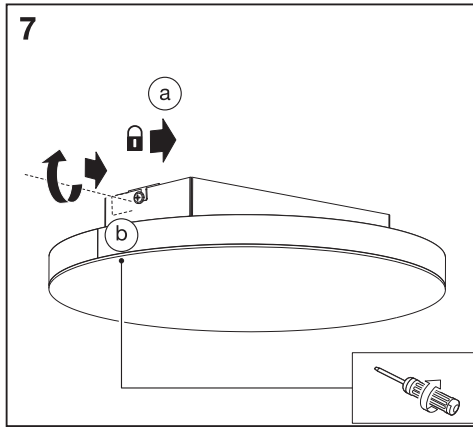

PLANON FRAMELESS

	EAN	W	lm	K	⌀ (°C)	V~	mA	Hz	PF
PLANON FRAMELESS RD 300 19W 830	4058075470712	19	1600	3000	-25...+40	220-240	82	50/60	>0.9
PLANON FRAMELESS RD 450 28W 830	4058075470736	28	2700	3000	-25...+40	220-240	125	50/60	>0.9