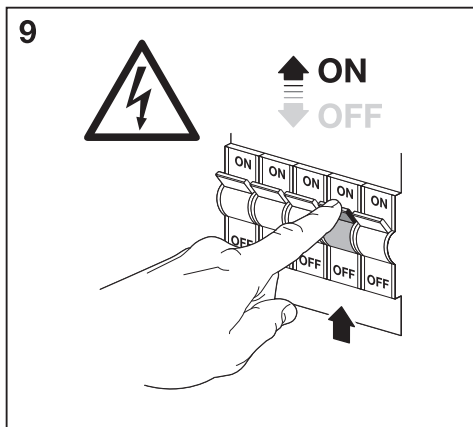

PLANON FRAMELESS

	EAN	W	lm	K	⌀ (°C)	V~	mA	Hz	PF
PLANON FRAMELESS RD 300 19W 830	4058075470712	19	1600	3000	-25...+40	220-240	82	50/60	>0.9
PLANON FRAMELESS RD 450 28W 830	4058075470736	28	2700	3000	-25...+40	220-240	125	50/60	>0.9