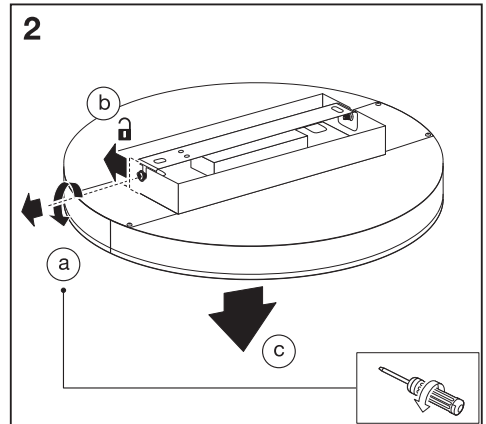

PLANON FRAMELESS

	EAN	W	lm	K	⌀ (°C)	V~	mA	Hz	PF
PLANON FRAMELESS RD 300 19W 830	4058075470712	19	1600	3000	-25...+40	220-240	82	50/60	>0.9
PLANON FRAMELESS RD 450 28W 830	4058075470736	28	2700	3000	-25...+40	220-240	125	50/60	>0.9