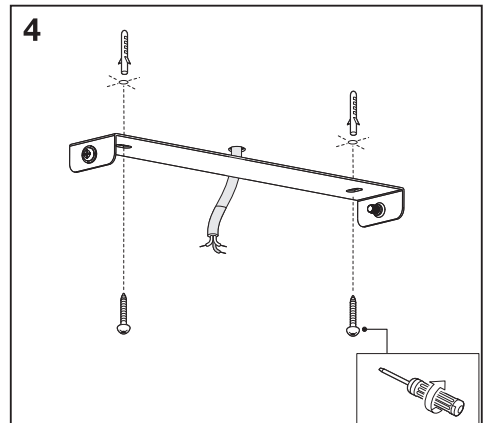

PLANON FRAMELESS

	EAN	W	lm	K	⌀ (°C)	V~	mA	Hz	PF
PLANON FRAMELESS RD 300 19W 830	4058075470712	19	1600	3000	-25...+40	220-240	82	50/60	>0.9
PLANON FRAMELESS RD 450 28W 830	4058075470736	28	2700	3000	-25...+40	220-240	125	50/60	>0.9