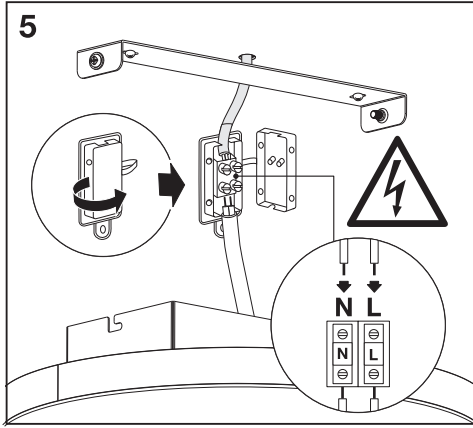

PLANON FRAMELESS

	EAN	W	lm	K	⌀ (°C)	V~	mA	Hz	PF
PLANON FRAMELESS RD 300 19W 830	4058075470712	19	1600	3000	-25...+40	220-240	82	50/60	>0.9
PLANON FRAMELESS RD 450 28W 830	4058075470736	28	2700	3000	-25...+40	220-240	125	50/60	>0.9