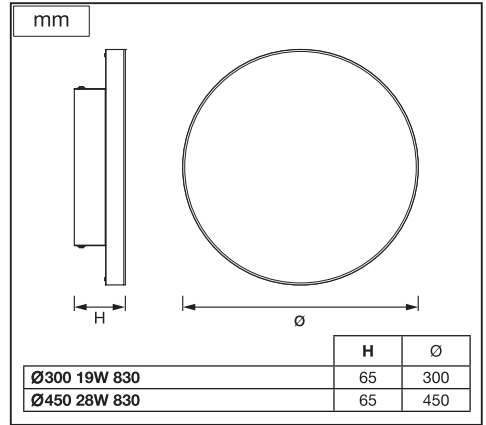

PLANON FRAMELESS

	EAN	W	lm	K	⌀ (°C)	V~	mA	Hz	PF
PLANON FRAMELESS RD 300 19W 830	4058075470712	19	1600	3000	-25...+40	220-240	82	50/60	>0.9
PLANON FRAMELESS RD 450 28W 830	4058075470736	28	2700	3000	-25...+40	220-240	125	50/60	>0.9