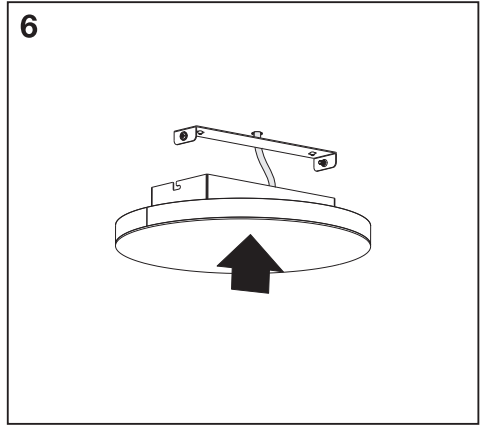

PLANON FRAMELESS

	EAN	W	lm	K	⌀ (°C)	V~	mA	Hz	PF
PLANON FRAMELESS RD 300 19W 830	4058075470712	19	1600	3000	-25...+40	220-240	82	50/60	>0.9
PLANON FRAMELESS RD 450 28W 830	4058075470736	28	2700	3000	-25...+40	220-240	125	50/60	>0.9