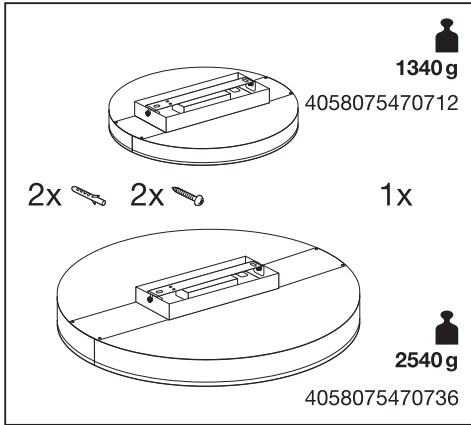

PLANON FRAMELESS

	EAN	W	lm	K	⌀ (°C)	V~	mA	Hz	PF
PLANON FRAMELESS RD 300 19W 830	4058075470712	19	1600	3000	-25...+40	220-240	82	50/60	>0.9
PLANON FRAMELESS RD 450 28W 830	4058075470736	28	2700	3000	-25...+40	220-240	125	50/60	>0.9