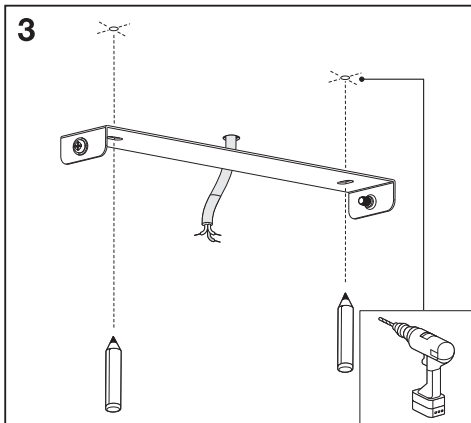

PLANON FRAMELESS

	EAN	W	lm	K	⌀ (°C)	V~	mA	Hz	PF
PLANON FRAMELESS RD 300 19W 830	4058075470712	19	1600	3000	-25...+40	220-240	82	50/60	>0.9
PLANON FRAMELESS RD 450 28W 830	4058075470736	28	2700	3000	-25...+40	220-240	125	50/60	>0.9