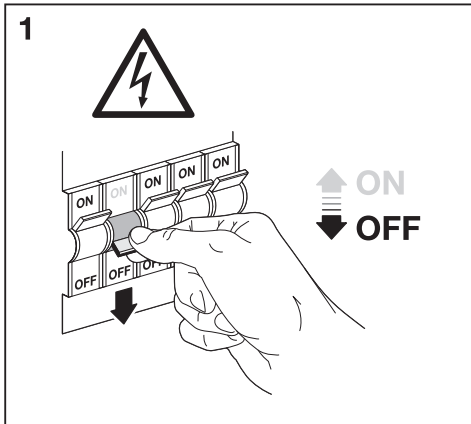

PLANON FRAMELESS

	EAN	W	lm	K	⌀ (°C)	V~	mA	Hz	PF
PLANON FRAMELESS RD 300 19W 830	4058075470712	19	1600	3000	-25...+40	220-240	82	50/60	>0.9
PLANON FRAMELESS RD 450 28W 830	4058075470736	28	2700	3000	-25...+40	220-240	125	50/60	>0.9