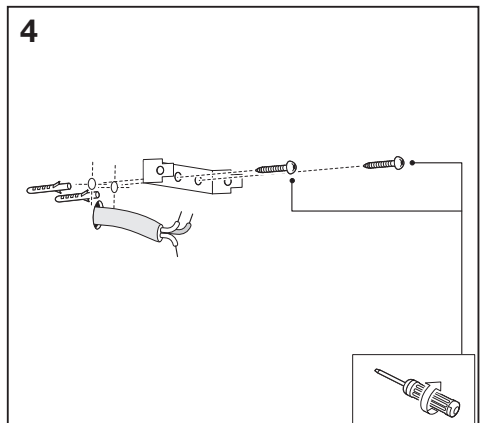

---

**ENDURA® STYLE**

---

	EAN	W	lm	K	🌡️ (°C)	V~	mA	Hz	PF
ENDURA STYLE CRYSTAL TORCH SEN 5WST	4058075474192	5	400	3000	-20...+50	220-240	60	50/60	>0.4
ENDURA STYLE CRYSTAL TORCH 4.5W ST	4058075474215	4.5	400	3000	-20...+50	220-240	40	50/60	>0.4

mm

	L	W	H
ENDURA STYLE CRYSTAL TORCH SEN 5WST	80	80	250
ENDURA STYLE CRYSTAL TORCH 4.5W ST	80	80	225

RoHS IP44

C10449057  
G11096680  
09.06.2020

LEDVANCE GmbH  
Steinerne Furt 62  
86167 Augsburg, Germany  
[www.ledvance.com](http://www.ledvance.com)