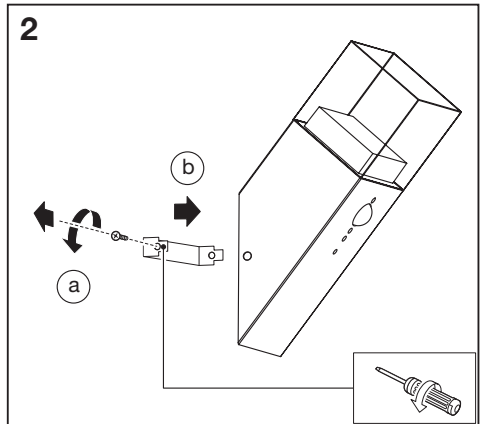

---

**ENDURA® STYLE**

---

	EAN	W	lm	K	🌡️ (°C)	V~	mA	Hz	PF
ENDURA STYLE CRYSTAL TORCH SEN 5WST	4058075474192	5	400	3000	-20...+50	220-240	60	50/60	>0.4
ENDURA STYLE CRYSTAL TORCH 4.5W ST	4058075474215	4.5	400	3000	-20...+50	220-240	40	50/60	>0.4

mm

	L	W	H
ENDURA STYLE CRYSTAL TORCH SEN 5WST	80	80	250
ENDURA STYLE CRYSTAL TORCH 4.5W ST	80	80	225

RoHS IP44

C10449057  
G11096680  
09.06.2020

LEDVANCE GmbH  
Steinerne Furt 62  
86167 Augsburg, Germany  
[www.ledvance.com](http://www.ledvance.com)