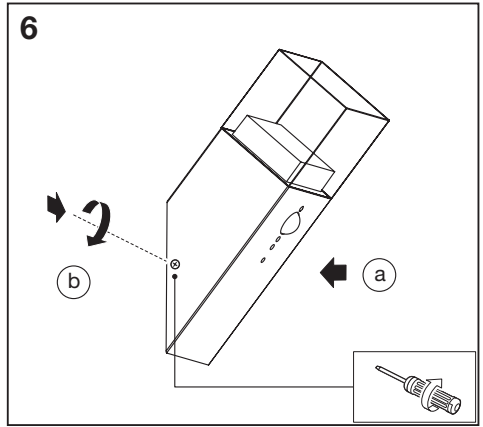

---

**ENDURA® STYLE**

---

	EAN	W	lm	K	🌡️ (°C)	V~	mA	Hz	PF
ENDURA STYLE CRYSTAL TORCH SEN 5WST	4058075474192	5	400	3000	-20...+50	220-240	60	50/60	>0.4
ENDURA STYLE CRYSTAL TORCH 4.5W ST	4058075474215	4.5	400	3000	-20...+50	220-240	40	50/60	>0.4

mm

	L	W	H
ENDURA STYLE CRYSTAL TORCH SEN 5WST	80	80	250
ENDURA STYLE CRYSTAL TORCH 4.5W ST	80	80	225

RoHS IP44

C10449057  
G11096680  
09.06.2020

LEDVANCE GmbH  
Steinerne Furt 62  
86167 Augsburg, Germany  
[www.ledvance.com](http://www.ledvance.com)