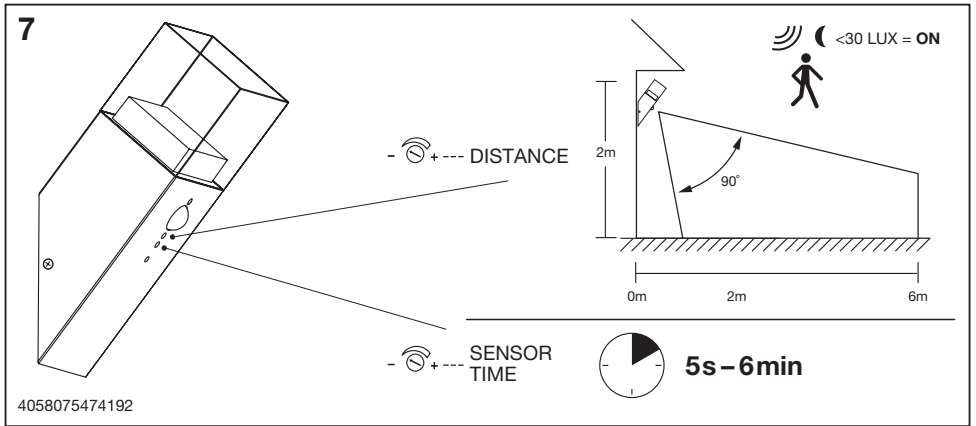

---

**ENDURA® STYLE**

---

	EAN	W	lm	K	🌡️ (°C)	V~	mA	Hz	PF
ENDURA STYLE CRYSTAL TORCH SEN 5WST	4058075474192	5	400	3000	-20...+50	220-240	60	50/60	>0.4
ENDURA STYLE CRYSTAL TORCH 4.5W ST	4058075474215	4.5	400	3000	-20...+50	220-240	40	50/60	>0.4

mm

	L	W	H
ENDURA STYLE CRYSTAL TORCH SEN 5WST	80	80	250
ENDURA STYLE CRYSTAL TORCH 4.5W ST	80	80	225

RoHS IP44

C10449057  
G11096680  
09.06.2020

LEDVANCE GmbH  
Steinerne Furt 62  
86167 Augsburg, Germany  
[www.ledvance.com](http://www.ledvance.com)