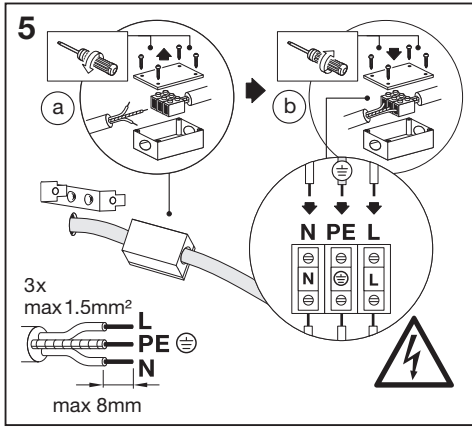

---

**ENDURA® STYLE**

---

	EAN	W	lm	K	🌡️ (°C)	V~	mA	Hz	PF
ENDURA STYLE CRYSTAL TORCH SEN 5WST	4058075474192	5	400	3000	-20...+50	220-240	60	50/60	>0.4
ENDURA STYLE CRYSTAL TORCH 4.5W ST	4058075474215	4.5	400	3000	-20...+50	220-240	40	50/60	>0.4

mm

	L	W	H
ENDURA STYLE CRYSTAL TORCH SEN 5WST	80	80	250
ENDURA STYLE CRYSTAL TORCH 4.5W ST	80	80	225

RoHS IP44

C10449057  
G11096680  
09.06.2020

LEDVANCE GmbH  
Steinerne Furt 62  
86167 Augsburg, Germany  
[www.ledvance.com](http://www.ledvance.com)