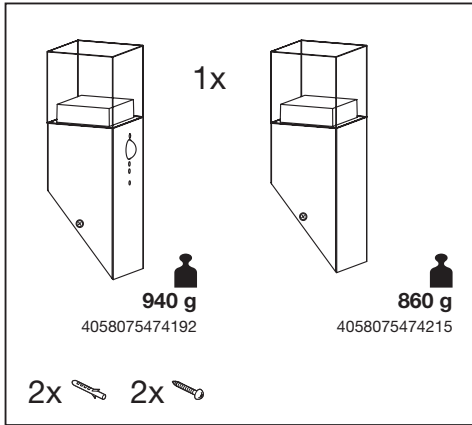

---

**ENDURA® STYLE**

---

	EAN	W	lm	K	🌡️ (°C)	V~	mA	Hz	PF
ENDURA STYLE CRYSTAL TORCH SEN 5WST	4058075474192	5	400	3000	-20...+50	220-240	60	50/60	>0.4
ENDURA STYLE CRYSTAL TORCH 4.5W ST	4058075474215	4.5	400	3000	-20...+50	220-240	40	50/60	>0.4

mm

	L	W	H
ENDURA STYLE CRYSTAL TORCH SEN 5WST	80	80	250
ENDURA STYLE CRYSTAL TORCH 4.5W ST	80	80	225

RoHS IP44

C10449057  
G11096680  
09.06.2020

LEDVANCE GmbH  
Steinerne Furt 62  
86167 Augsburg, Germany  
[www.ledvance.com](http://www.ledvance.com)