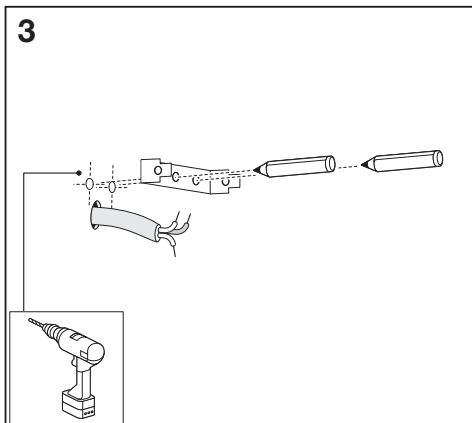

---

**ENDURA® STYLE**

---

	EAN	W	lm	K	🌡️ (°C)	V~	mA	Hz	PF
ENDURA STYLE CRYSTAL TORCH SEN 5WST	4058075474192	5	400	3000	-20...+50	220-240	60	50/60	>0.4
ENDURA STYLE CRYSTAL TORCH 4.5W ST	4058075474215	4.5	400	3000	-20...+50	220-240	40	50/60	>0.4

mm

	L	W	H
ENDURA STYLE CRYSTAL TORCH SEN 5WST	80	80	250
ENDURA STYLE CRYSTAL TORCH 4.5W ST	80	80	225

RoHS IP44

C10449057  
G11096680  
09.06.2020

LEDVANCE GmbH  
Steinerne Furt 62  
86167 Augsburg, Germany  
[www.ledvance.com](http://www.ledvance.com)