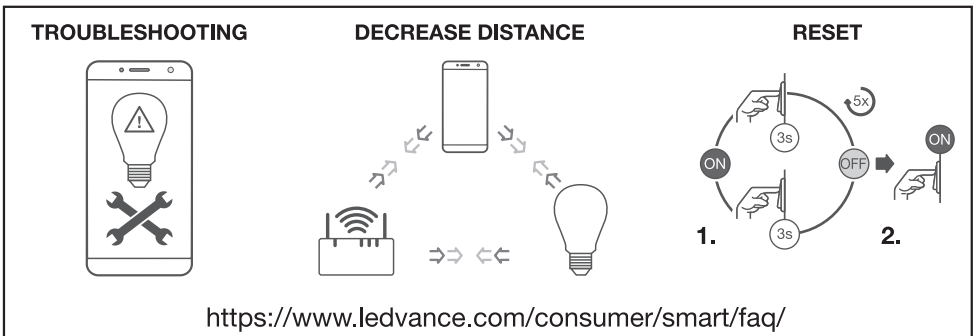

OPTIONAL

☞ Hiermit erklärt die LEDVANCE GmbH, dass die Funkanlage vom Typ LEDVANCE SMART+ den Bestimmungen der Richtlinie 2014/53/EU entspricht. Den vollständigen Text der EU-Konformitätserklärung finden Sie unter der folgenden Adresse: [smartplus.ledvance.com/declaration-of-conformity](http://smartplus.ledvance.com/declaration-of-conformity). Drahtlose Funkverbindung verwendet in WiFi-Lampen-/Leuchten-/Komponenten 2412–2484 MHz, max. HF-Ausgangsleistung 16dBm