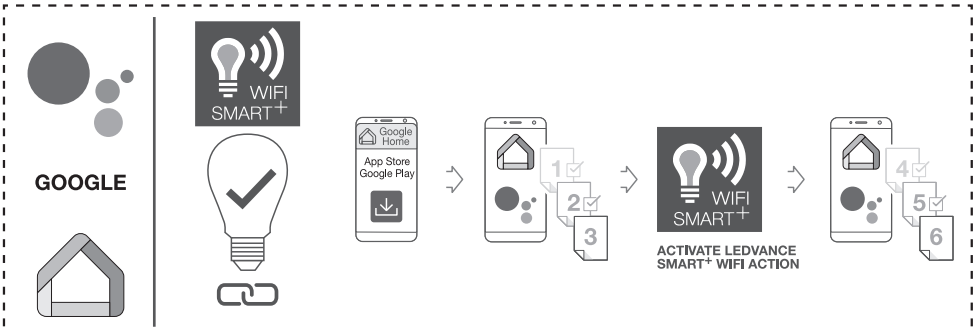

OPTIONAL

☞ Hiermit erklärt die LEDVANCE GmbH, dass die Funkanlage vom Typ LEDVANCE SMART+ den Bestimmungen der Richtlinie 2014/53/EU entspricht. Den vollständigen Text der EU-Konformitätserklärung finden Sie unter der folgenden Adresse: [smartplus.ledvance.com/declaration-of-conformity](http://smartplus.ledvance.com/declaration-of-conformity). Drahtlose Funkverbindung verwendet in WiFi-Lampen-/Leuchten-/Komponenten 2412–2484 MHz, max. HF-Ausgangsleistung 16dBm

☞ Hereby, LEDVANCE GmbH declares that the radio equipment type LEDVANCE SMART+ Device is in compliance with Directive 2014/53/EU. The full text of the EU declaration of conformity is available at the following internet address: [smartplus.ledvance.com/declaration-of-conformity](http://smartplus.ledvance.com/declaration-of-conformity). Wireless radio used in WiFi lamps/ luminaires/ components 2412–2484 MHz, max. RF output power 16dBm