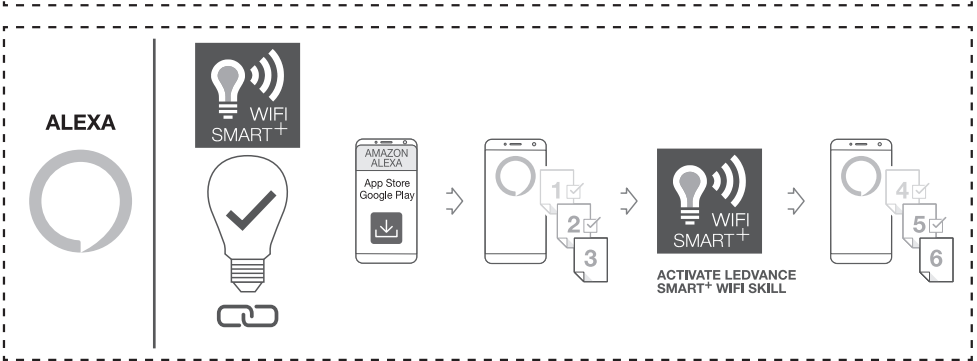

OPTIONAL

☞ Hiermit erklärt die LEDVANCE GmbH, dass die Funkanlage vom Typ LEDVANCE SMART+ den Bestimmungen der Richtlinie 2014/53/EU entspricht. Den vollständigen Text der EU-Konformitätserklärung finden Sie unter der folgenden Adresse: [smartplus.ledvance.com/declaration-of-conformity](http://smartplus.ledvance.com/declaration-of-conformity). Drahtlose Funkverbindung verwendet in WiFi-Lampen-/Leuchten-/Komponenten 2412–2484 MHz, max. HF-Ausgangsleistung 16dBm

☞ Hereby, LEDVANCE GmbH declares that the radio equipment type LEDVANCE SMART+ Device is in compliance with Directive 2014/53/EU. The full text of the EU declaration of conformity is available at the following internet address: [smartplus.ledvance.com/declaration-of-conformity](http://smartplus.ledvance.com/declaration-of-conformity). Wireless radio used in WiFi lamps/ luminaires/ components 2412–2484 MHz, max. RF output power 16dBm