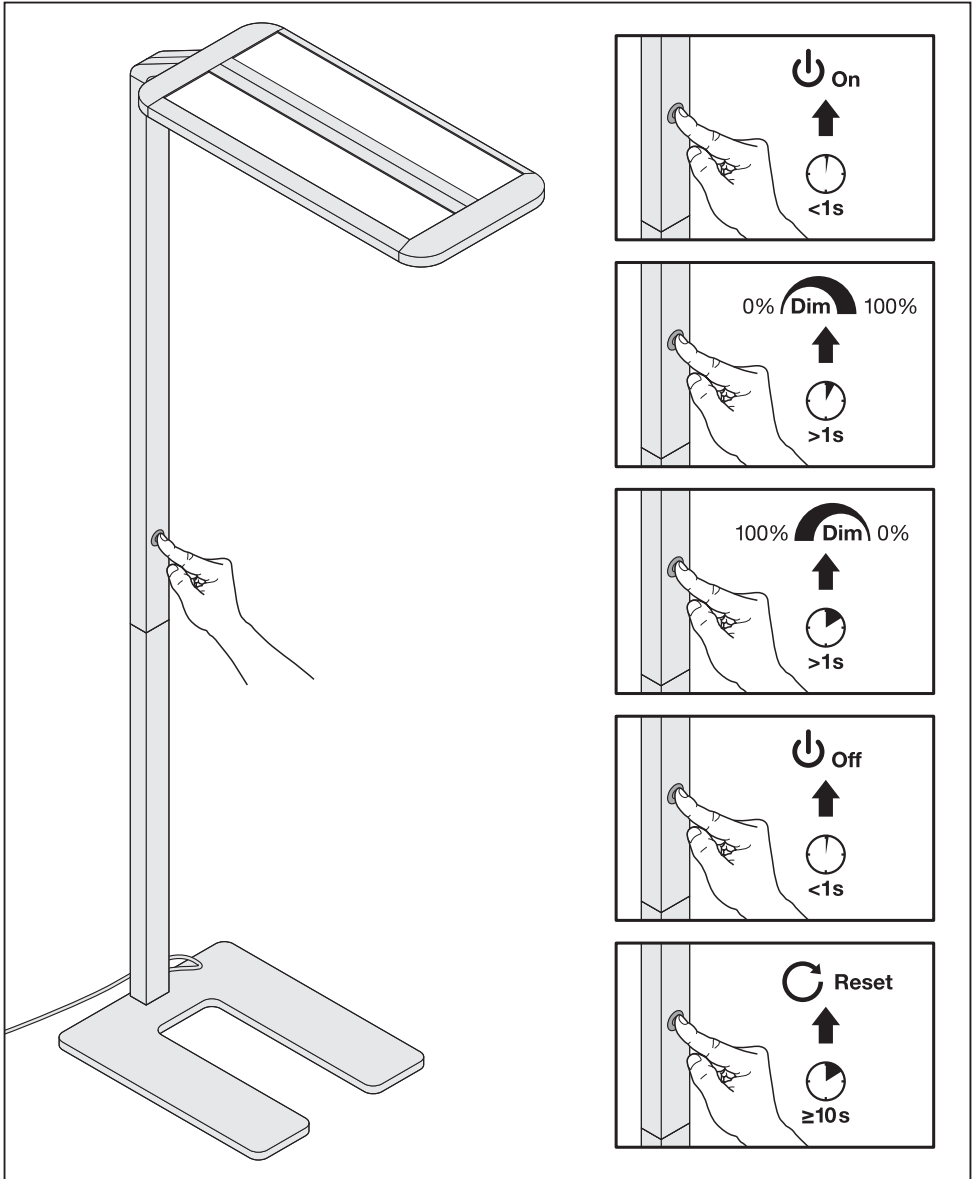

CE ENEC

C10449057
G11124964
02.07.21

LEDVANCE GmbH
Steinerne Furt 62
86167 Augsburg, Germany
www.ledvance.com