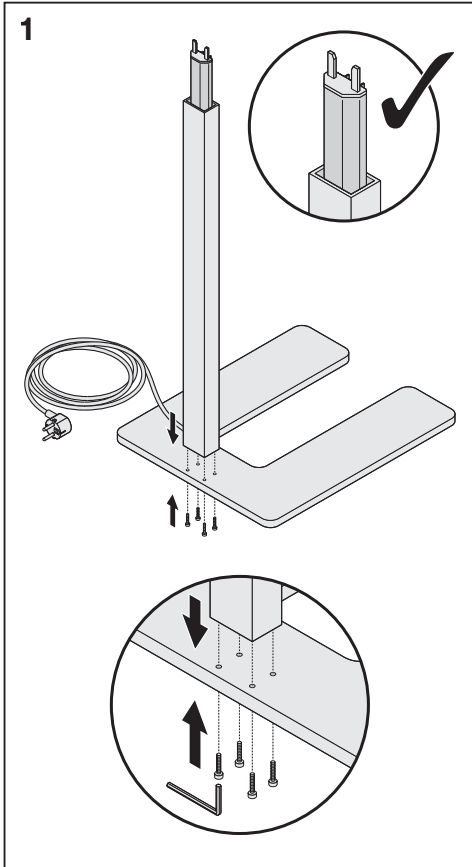

FLOOR HOME OFFICE

	EAN	l x w x h [mm]	W	V _{AC}	Hz	lm	lm/W
FLOOR HOME OFFICE 43W 830 WT EU	4058075549883	830 x 400 x 1950	43	220-240	50/60	5400 (1800 + 3600)	126
FLOOR HOME OFFICE 43W 830 GY EU	4058075549890	830 x 400 x 1950	43	220-240	50/60	5400 (1800 + 3600)	126
FLOOR HOME OFFICE 43W 840 WT EU	4058075554191	830 x 400 x 1950	43	220-240	50/60	5600 (1850 + 3750)	130
FLOOR HOME OFFICE 43W 840 GY EU	4058075554207	830 x 400 x 1950	43	220-240	50/60	5600 (1850 + 3750)	130
FLOOR HOME OFFICE 43W 840 WT CH	4058075612792	830 x 400 x 1950	43	220-240	50/60	5600 (1850 + 3750)	130
FLOOR HOME OFFICE 43W 840 GY CH	4058075612839	830 x 400 x 1950	43	220-240	50/60	5600 (1850 + 3750)	130

	EAN	K	IP	IK	∠	R _a	⌈ (°C)	PF	👤
FLOOR HOME OFFICE 43W 830 WT EU	4058075549883	3000	20	03	60° x 35°	≥ 80	0...+35	> 0.9	19.2 kg
FLOOR HOME OFFICE 43W 830 GY EU	4058075549890	3000	20	03	60° x 35°	≥ 80	0...+35	> 0.9	19.2 kg
FLOOR HOME OFFICE 43W 840 WT EU	4058075554191	4000	20	03	60° x 35°	≥ 80	0...+35	> 0.9	19.2 kg
FLOOR HOME OFFICE 43W 840 GY EU	4058075554207	4000	20	03	60° x 35°	≥ 80	0...+35	> 0.9	19.2 kg
FLOOR HOME OFFICE 43W 840 WT CH	4058075612792	4000	20	03	60° x 35°	≥ 80	0...+35	> 0.9	19.2 kg
FLOOR HOME OFFICE 43W 840 GY CH	4058075612839	4000	20	03	60° x 35°	≥ 80	0...+35	> 0.9	19.2 kg