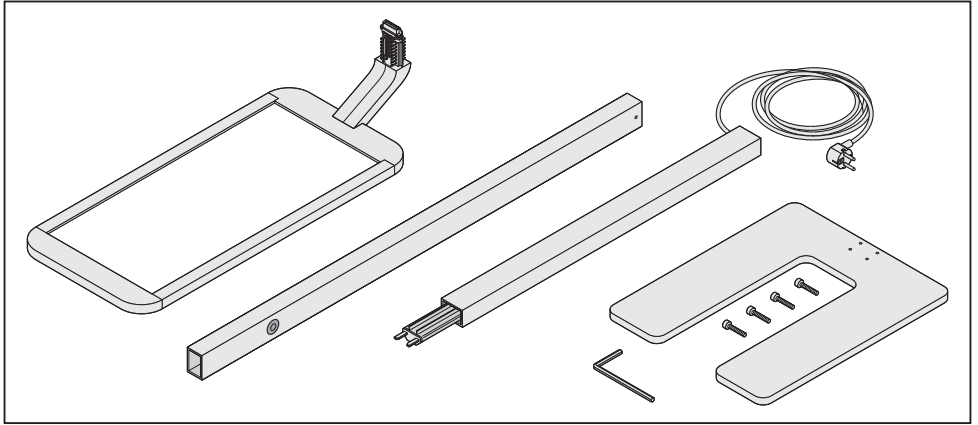

FLOOR HOME OFFICE

	EAN	l x w x h [mm]	W	V _{AC}	Hz	lm	lm/W
FLOOR HOME OFFICE 43W 830 WT EU	4058075549883	830 x 400 x 1950	43	220-240	50/60	5400 (1800 + 3600)	126
FLOOR HOME OFFICE 43W 830 GY EU	4058075549890	830 x 400 x 1950	43	220-240	50/60	5400 (1800 + 3600)	126
FLOOR HOME OFFICE 43W 840 WT EU	4058075554191	830 x 400 x 1950	43	220-240	50/60	5600 (1850 + 3750)	130
FLOOR HOME OFFICE 43W 840 GY EU	4058075554207	830 x 400 x 1950	43	220-240	50/60	5600 (1850 + 3750)	130
FLOOR HOME OFFICE 43W 840 WT CH	4058075612792	830 x 400 x 1950	43	220-240	50/60	5600 (1850 + 3750)	130
FLOOR HOME OFFICE 43W 840 GY CH	4058075612839	830 x 400 x 1950	43	220-240	50/60	5600 (1850 + 3750)	130

	EAN	K	IP	IK	∠	R _a	⌈ (°C)	PF	👤
FLOOR HOME OFFICE 43W 830 WT EU	4058075549883	3000	20	03	60° x 35°	≥ 80	0...+35	> 0.9	19.2 kg
FLOOR HOME OFFICE 43W 830 GY EU	4058075549890	3000	20	03	60° x 35°	≥ 80	0...+35	> 0.9	19.2 kg
FLOOR HOME OFFICE 43W 840 WT EU	4058075554191	4000	20	03	60° x 35°	≥ 80	0...+35	> 0.9	19.2 kg
FLOOR HOME OFFICE 43W 840 GY EU	4058075554207	4000	20	03	60° x 35°	≥ 80	0...+35	> 0.9	19.2 kg
FLOOR HOME OFFICE 43W 840 WT CH	4058075612792	4000	20	03	60° x 35°	≥ 80	0...+35	> 0.9	19.2 kg
FLOOR HOME OFFICE 43W 840 GY CH	4058075612839	4000	20	03	60° x 35°	≥ 80	0...+35	> 0.9	19.2 kg