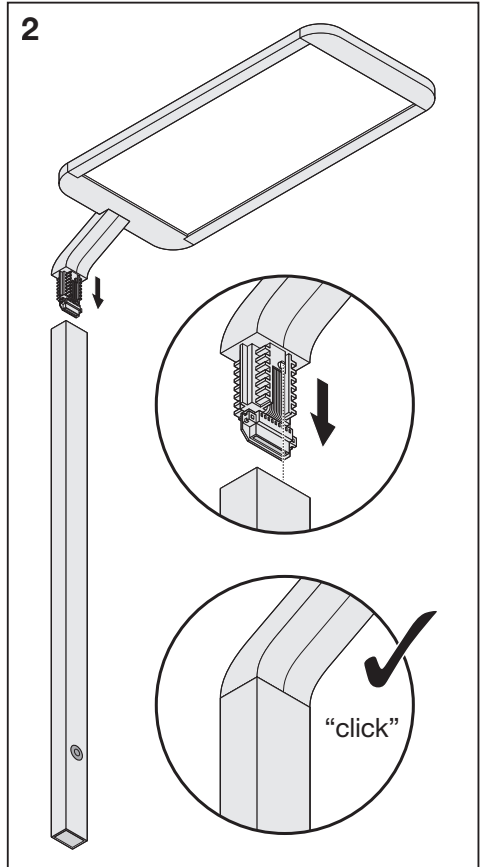

FLOOR HOME OFFICE

	EAN	l x w x h [mm]	W	V _{AC}	Hz	lm	lm/W
FLOOR HOME OFFICE 43W 830 WT EU	4058075549883	830 x 400 x 1950	43	220-240	50/60	5400 (1800 + 3600)	126
FLOOR HOME OFFICE 43W 830 GY EU	4058075549890	830 x 400 x 1950	43	220-240	50/60	5400 (1800 + 3600)	126
FLOOR HOME OFFICE 43W 840 WT EU	4058075554191	830 x 400 x 1950	43	220-240	50/60	5600 (1850 + 3750)	130
FLOOR HOME OFFICE 43W 840 GY EU	4058075554207	830 x 400 x 1950	43	220-240	50/60	5600 (1850 + 3750)	130
FLOOR HOME OFFICE 43W 840 WT CH	4058075612792	830 x 400 x 1950	43	220-240	50/60	5600 (1850 + 3750)	130
FLOOR HOME OFFICE 43W 840 GY CH	4058075612839	830 x 400 x 1950	43	220-240	50/60	5600 (1850 + 3750)	130

	EAN	K	IP	IK	∠	R _a	⌈ (°C)	PF	👤
FLOOR HOME OFFICE 43W 830 WT EU	4058075549883	3000	20	03	60° x 35°	≥ 80	0...+35	> 0.9	19.2 kg
FLOOR HOME OFFICE 43W 830 GY EU	4058075549890	3000	20	03	60° x 35°	≥ 80	0...+35	> 0.9	19.2 kg
FLOOR HOME OFFICE 43W 840 WT EU	4058075554191	4000	20	03	60° x 35°	≥ 80	0...+35	> 0.9	19.2 kg
FLOOR HOME OFFICE 43W 840 GY EU	4058075554207	4000	20	03	60° x 35°	≥ 80	0...+35	> 0.9	19.2 kg
FLOOR HOME OFFICE 43W 840 WT CH	4058075612792	4000	20	03	60° x 35°	≥ 80	0...+35	> 0.9	19.2 kg
FLOOR HOME OFFICE 43W 840 GY CH	4058075612839	4000	20	03	60° x 35°	≥ 80	0...+35	> 0.9	19.2 kg