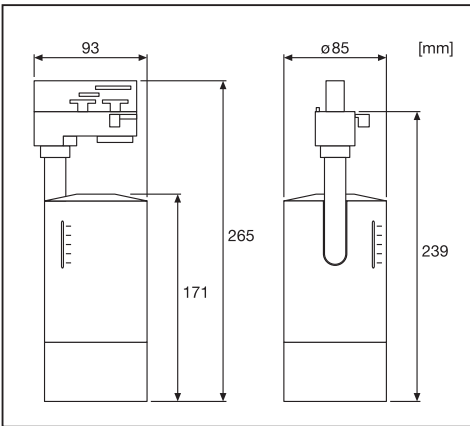

TRACKLIGHT SPOT ZOOM D85

	EAN	Ø x h [mm]	W	V _{AC}	Hz	lm	lm/W	K
TR SP ZOOM D85 25W/3000K DIM 97R WT	4058075335769	85 x 265	25	120-240V	50/60 Hz	1500	60	3000
TR SP ZOOM D85 25W/4000K DIM 97R WT	4058075335783	85 x 265	25	120-240V	50/60 Hz	1500	60	4000
TR SP ZOOM D85 25W/3000K DIM 97R BK	4058075335806	85 x 265	25	120-240V	50/60 Hz	1500	60	3000
TR SP ZOOM D85 25W/4000K DIM 97R BK	4058075335820	85 x 265	25	120-240V	50/60 Hz	1500	60	4000

	EAN	IP	IK	∠	R _a	°C	PF	👤
TR SP ZOOM D85 25W/3000K DIM 97R WT	4058075335769	20	03	15°-55°	97	-20...+40	0.9	1.0 kg
TR SP ZOOM D85 25W/4000K DIM 97R WT	4058075335783	20	03	15°-55°	97	-20...+40	0.9	1.0 kg
TR SP ZOOM D85 25W/3000K DIM 97R BK	4058075335806	20	03	15°-55°	97	-20...+40	0.9	1.0 kg
TR SP ZOOM D85 25W/4000K DIM 97R BK	4058075335820	20	03	15°-55°	97	-20...+40	0.9	1.0 kg