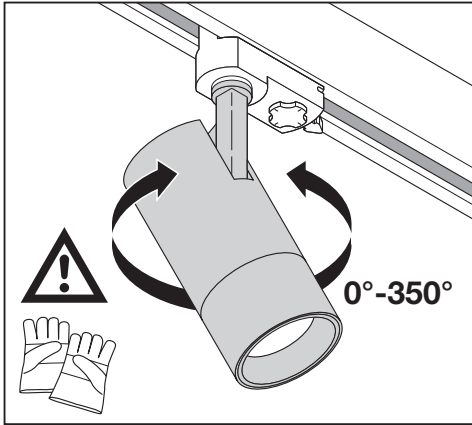

TRACKLIGHT SPOT ZOOM D85

	EAN	Ø x h [mm]	W	V _{AC}	Hz	lm	lm/W	K
TR SP ZOOM D85 25W/3000K DIM 97R WT	4058075335769	85 x 265	25	120-240V	50/60 Hz	1500	60	3000
TR SP ZOOM D85 25W/4000K DIM 97R WT	4058075335783	85 x 265	25	120-240V	50/60 Hz	1500	60	4000
TR SP ZOOM D85 25W/3000K DIM 97R BK	4058075335806	85 x 265	25	120-240V	50/60 Hz	1500	60	3000
TR SP ZOOM D85 25W/4000K DIM 97R BK	4058075335820	85 x 265	25	120-240V	50/60 Hz	1500	60	4000

	EAN	IP	IK	∠	R _a	°C	PF	👤
TR SP ZOOM D85 25W/3000K DIM 97R WT	4058075335769	20	03	15°-55°	97	-20...+40	0.9	1.0 kg
TR SP ZOOM D85 25W/4000K DIM 97R WT	4058075335783	20	03	15°-55°	97	-20...+40	0.9	1.0 kg
TR SP ZOOM D85 25W/3000K DIM 97R BK	4058075335806	20	03	15°-55°	97	-20...+40	0.9	1.0 kg
TR SP ZOOM D85 25W/4000K DIM 97R BK	4058075335820	20	03	15°-55°	97	-20...+40	0.9	1.0 kg