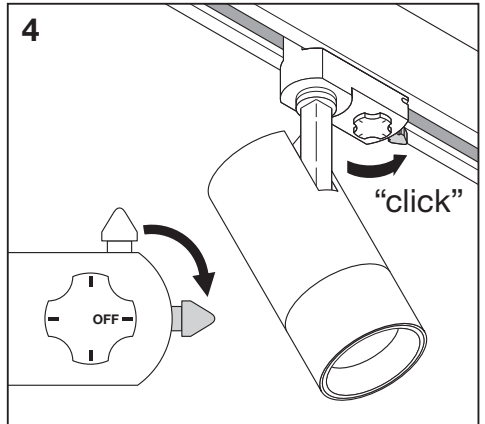

TRACKLIGHT SPOT ZOOM D85

	EAN	Ø x h [mm]	W	V _{AC}	Hz	lm	lm/W	K
TR SP ZOOM D85 25W/3000K DIM 97R WT	4058075335769	85 x 265	25	120-240V	50/60 Hz	1500	60	3000
TR SP ZOOM D85 25W/4000K DIM 97R WT	4058075335783	85 x 265	25	120-240V	50/60 Hz	1500	60	4000
TR SP ZOOM D85 25W/3000K DIM 97R BK	4058075335806	85 x 265	25	120-240V	50/60 Hz	1500	60	3000
TR SP ZOOM D85 25W/4000K DIM 97R BK	4058075335820	85 x 265	25	120-240V	50/60 Hz	1500	60	4000

	EAN	IP	IK	∠	R _a	°C	PF	👤
TR SP ZOOM D85 25W/3000K DIM 97R WT	4058075335769	20	03	15°-55°	97	-20...+40	0.9	1.0 kg
TR SP ZOOM D85 25W/4000K DIM 97R WT	4058075335783	20	03	15°-55°	97	-20...+40	0.9	1.0 kg
TR SP ZOOM D85 25W/3000K DIM 97R BK	4058075335806	20	03	15°-55°	97	-20...+40	0.9	1.0 kg
TR SP ZOOM D85 25W/4000K DIM 97R BK	4058075335820	20	03	15°-55°	97	-20...+40	0.9	1.0 kg