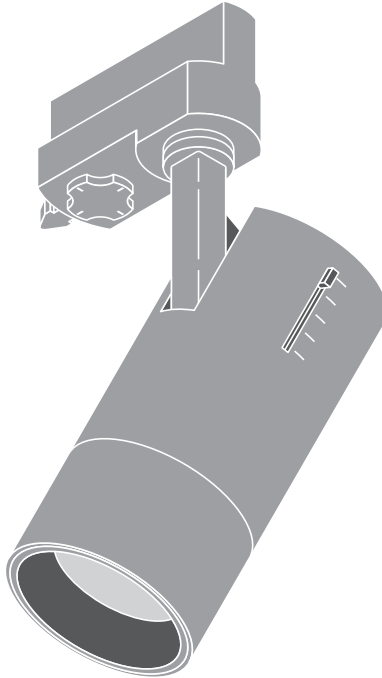

TRACKLIGHT SPOT ZOOM D85

	EAN	Ø x h [mm]	W	V _{AC}	Hz	lm	lm/W	K
TR SP ZOOM D85 25W/3000K DIM 97R WT	4058075335769	85 x 265	25	120-240V	50/60 Hz	1500	60	3000
TR SP ZOOM D85 25W/4000K DIM 97R WT	4058075335783	85 x 265	25	120-240V	50/60 Hz	1500	60	4000
TR SP ZOOM D85 25W/3000K DIM 97R BK	4058075335806	85 x 265	25	120-240V	50/60 Hz	1500	60	3000
TR SP ZOOM D85 25W/4000K DIM 97R BK	4058075335820	85 x 265	25	120-240V	50/60 Hz	1500	60	4000

	EAN	IP	IK	∠	R _a	°C	PF	👤
TR SP ZOOM D85 25W/3000K DIM 97R WT	4058075335769	20	03	15°-55°	97	-20...+40	0.9	1.0 kg
TR SP ZOOM D85 25W/4000K DIM 97R WT	4058075335783	20	03	15°-55°	97	-20...+40	0.9	1.0 kg
TR SP ZOOM D85 25W/3000K DIM 97R BK	4058075335806	20	03	15°-55°	97	-20...+40	0.9	1.0 kg
TR SP ZOOM D85 25W/4000K DIM 97R BK	4058075335820	20	03	15°-55°	97	-20...+40	0.9	1.0 kg