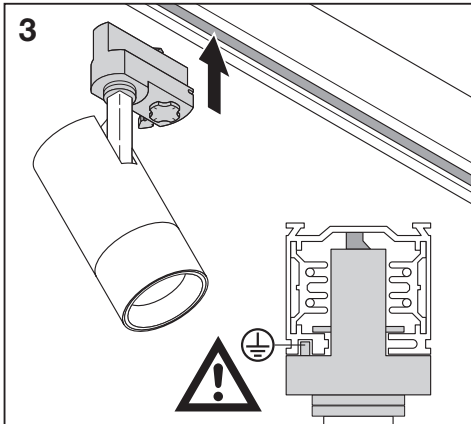

TRACKLIGHT SPOT ZOOM D85

	EAN	Ø x h [mm]	W	V _{AC}	Hz	lm	lm/W	K
TR SP ZOOM D85 25W/3000K DIM 97R WT	4058075335769	85 x 265	25	120-240V	50/60 Hz	1500	60	3000
TR SP ZOOM D85 25W/4000K DIM 97R WT	4058075335783	85 x 265	25	120-240V	50/60 Hz	1500	60	4000
TR SP ZOOM D85 25W/3000K DIM 97R BK	4058075335806	85 x 265	25	120-240V	50/60 Hz	1500	60	3000
TR SP ZOOM D85 25W/4000K DIM 97R BK	4058075335820	85 x 265	25	120-240V	50/60 Hz	1500	60	4000

	EAN	IP	IK	∠	R _a	°C	PF	👤
TR SP ZOOM D85 25W/3000K DIM 97R WT	4058075335769	20	03	15°-55°	97	-20...+40	0.9	1.0 kg
TR SP ZOOM D85 25W/4000K DIM 97R WT	4058075335783	20	03	15°-55°	97	-20...+40	0.9	1.0 kg
TR SP ZOOM D85 25W/3000K DIM 97R BK	4058075335806	20	03	15°-55°	97	-20...+40	0.9	1.0 kg
TR SP ZOOM D85 25W/4000K DIM 97R BK	4058075335820	20	03	15°-55°	97	-20...+40	0.9	1.0 kg