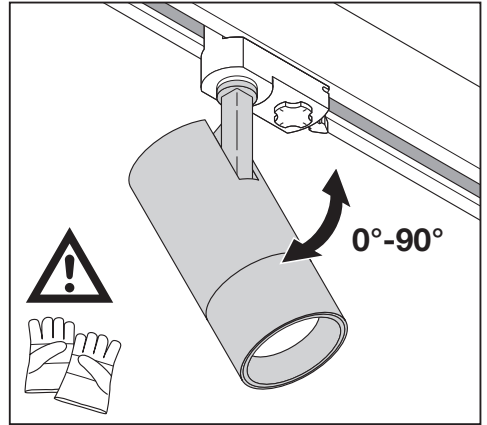

TRACKLIGHT SPOT ZOOM D85

	EAN	Ø x h [mm]	W	V _{AC}	Hz	lm	lm/W	K
TR SP ZOOM D85 25W/3000K DIM 97R WT	4058075335769	85 x 265	25	120-240V	50/60 Hz	1500	60	3000
TR SP ZOOM D85 25W/4000K DIM 97R WT	4058075335783	85 x 265	25	120-240V	50/60 Hz	1500	60	4000
TR SP ZOOM D85 25W/3000K DIM 97R BK	4058075335806	85 x 265	25	120-240V	50/60 Hz	1500	60	3000
TR SP ZOOM D85 25W/4000K DIM 97R BK	4058075335820	85 x 265	25	120-240V	50/60 Hz	1500	60	4000

	EAN	IP	IK	∠	R _a	°C	PF	👤
TR SP ZOOM D85 25W/3000K DIM 97R WT	4058075335769	20	03	15°-55°	97	-20...+40	0.9	1.0 kg
TR SP ZOOM D85 25W/4000K DIM 97R WT	4058075335783	20	03	15°-55°	97	-20...+40	0.9	1.0 kg
TR SP ZOOM D85 25W/3000K DIM 97R BK	4058075335806	20	03	15°-55°	97	-20...+40	0.9	1.0 kg
TR SP ZOOM D85 25W/4000K DIM 97R BK	4058075335820	20	03	15°-55°	97	-20...+40	0.9	1.0 kg