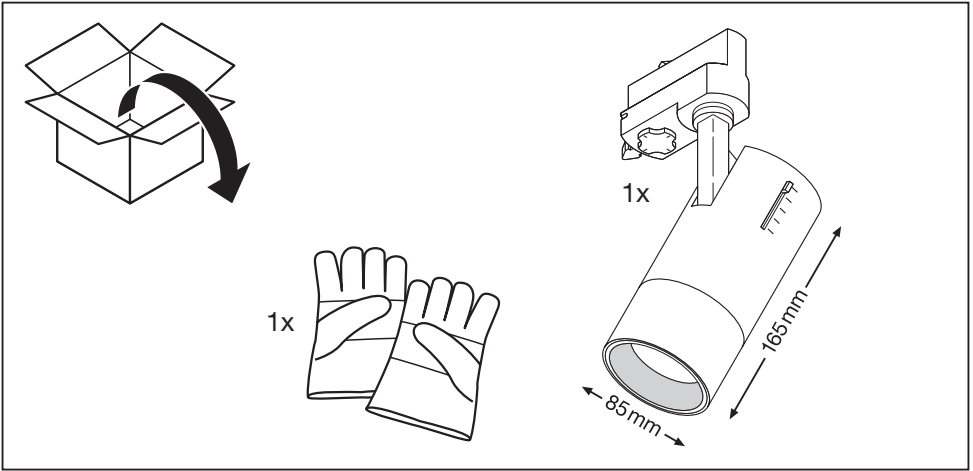

TRACKLIGHT SPOT ZOOM D85

	EAN	Ø x h [mm]	W	V _{AC}	Hz	lm	lm/W	K
TR SP ZOOM D85 25W/3000K DIM 97R WT	4058075335769	85 x 265	25	120-240V	50/60 Hz	1500	60	3000
TR SP ZOOM D85 25W/4000K DIM 97R WT	4058075335783	85 x 265	25	120-240V	50/60 Hz	1500	60	4000
TR SP ZOOM D85 25W/3000K DIM 97R BK	4058075335806	85 x 265	25	120-240V	50/60 Hz	1500	60	3000
TR SP ZOOM D85 25W/4000K DIM 97R BK	4058075335820	85 x 265	25	120-240V	50/60 Hz	1500	60	4000

	EAN	IP	IK	∠	R _a	°C	PF	👤
TR SP ZOOM D85 25W/3000K DIM 97R WT	4058075335769	20	03	15°-55°	97	-20...+40	0.9	1.0 kg
TR SP ZOOM D85 25W/4000K DIM 97R WT	4058075335783	20	03	15°-55°	97	-20...+40	0.9	1.0 kg
TR SP ZOOM D85 25W/3000K DIM 97R BK	4058075335806	20	03	15°-55°	97	-20...+40	0.9	1.0 kg
TR SP ZOOM D85 25W/4000K DIM 97R BK	4058075335820	20	03	15°-55°	97	-20...+40	0.9	1.0 kg