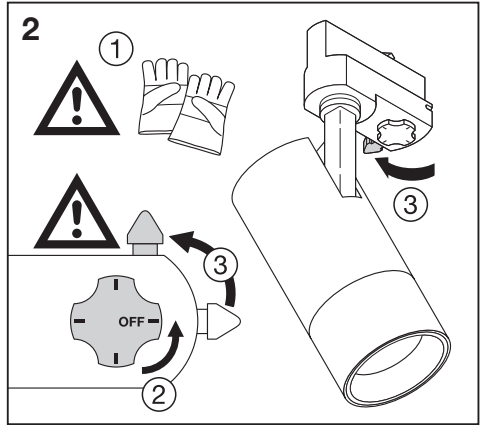

TRACKLIGHT SPOT ZOOM D85

	EAN	Ø x h [mm]	W	V _{AC}	Hz	lm	lm/W	K
TR SP ZOOM D85 25W/3000K DIM 97R WT	4058075335769	85 x 265	25	120-240V	50/60 Hz	1500	60	3000
TR SP ZOOM D85 25W/4000K DIM 97R WT	4058075335783	85 x 265	25	120-240V	50/60 Hz	1500	60	4000
TR SP ZOOM D85 25W/3000K DIM 97R BK	4058075335806	85 x 265	25	120-240V	50/60 Hz	1500	60	3000
TR SP ZOOM D85 25W/4000K DIM 97R BK	4058075335820	85 x 265	25	120-240V	50/60 Hz	1500	60	4000

	EAN	IP	IK	∠	R _a	°C	PF	👤
TR SP ZOOM D85 25W/3000K DIM 97R WT	4058075335769	20	03	15°-55°	97	-20...+40	0.9	1.0 kg
TR SP ZOOM D85 25W/4000K DIM 97R WT	4058075335783	20	03	15°-55°	97	-20...+40	0.9	1.0 kg
TR SP ZOOM D85 25W/3000K DIM 97R BK	4058075335806	20	03	15°-55°	97	-20...+40	0.9	1.0 kg
TR SP ZOOM D85 25W/4000K DIM 97R BK	4058075335820	20	03	15°-55°	97	-20...+40	0.9	1.0 kg