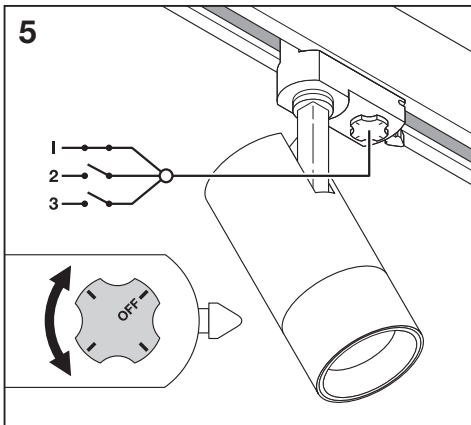

TRACKLIGHT SPOT ZOOM D85

	EAN	Ø x h [mm]	W	V _{AC}	Hz	lm	lm/W	K
TR SP ZOOM D85 25W/3000K DIM 97R WT	4058075335769	85 x 265	25	120-240V	50/60 Hz	1500	60	3000
TR SP ZOOM D85 25W/4000K DIM 97R WT	4058075335783	85 x 265	25	120-240V	50/60 Hz	1500	60	4000
TR SP ZOOM D85 25W/3000K DIM 97R BK	4058075335806	85 x 265	25	120-240V	50/60 Hz	1500	60	3000
TR SP ZOOM D85 25W/4000K DIM 97R BK	4058075335820	85 x 265	25	120-240V	50/60 Hz	1500	60	4000

	EAN	IP	IK	∠	R _a	°C	PF	👤
TR SP ZOOM D85 25W/3000K DIM 97R WT	4058075335769	20	03	15°-55°	97	-20...+40	0.9	1.0 kg
TR SP ZOOM D85 25W/4000K DIM 97R WT	4058075335783	20	03	15°-55°	97	-20...+40	0.9	1.0 kg
TR SP ZOOM D85 25W/3000K DIM 97R BK	4058075335806	20	03	15°-55°	97	-20...+40	0.9	1.0 kg
TR SP ZOOM D85 25W/4000K DIM 97R BK	4058075335820	20	03	15°-55°	97	-20...+40	0.9	1.0 kg