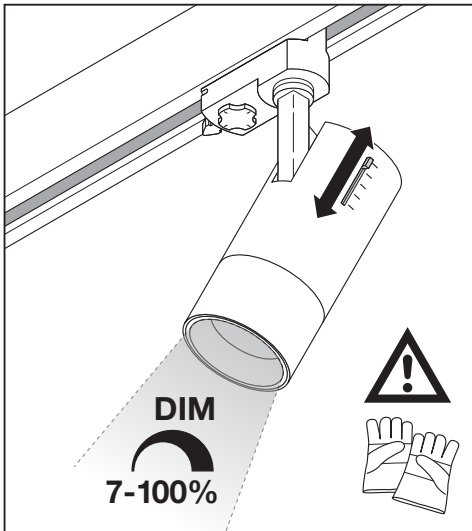

TRACKLIGHT SPOT ZOOM D85

	EAN	Ø x h [mm]	W	V _{AC}	Hz	lm	lm/W	K
TR SP ZOOM D85 25W/3000K DIM 97R WT	4058075335769	85 x 265	25	120-240V	50/60 Hz	1500	60	3000
TR SP ZOOM D85 25W/4000K DIM 97R WT	4058075335783	85 x 265	25	120-240V	50/60 Hz	1500	60	4000
TR SP ZOOM D85 25W/3000K DIM 97R BK	4058075335806	85 x 265	25	120-240V	50/60 Hz	1500	60	3000
TR SP ZOOM D85 25W/4000K DIM 97R BK	4058075335820	85 x 265	25	120-240V	50/60 Hz	1500	60	4000

	EAN	IP	IK	∠	R _a	°C	PF	👤
TR SP ZOOM D85 25W/3000K DIM 97R WT	4058075335769	20	03	15°-55°	97	-20...+40	0.9	1.0 kg
TR SP ZOOM D85 25W/4000K DIM 97R WT	4058075335783	20	03	15°-55°	97	-20...+40	0.9	1.0 kg
TR SP ZOOM D85 25W/3000K DIM 97R BK	4058075335806	20	03	15°-55°	97	-20...+40	0.9	1.0 kg
TR SP ZOOM D85 25W/4000K DIM 97R BK	4058075335820	20	03	15°-55°	97	-20...+40	0.9	1.0 kg