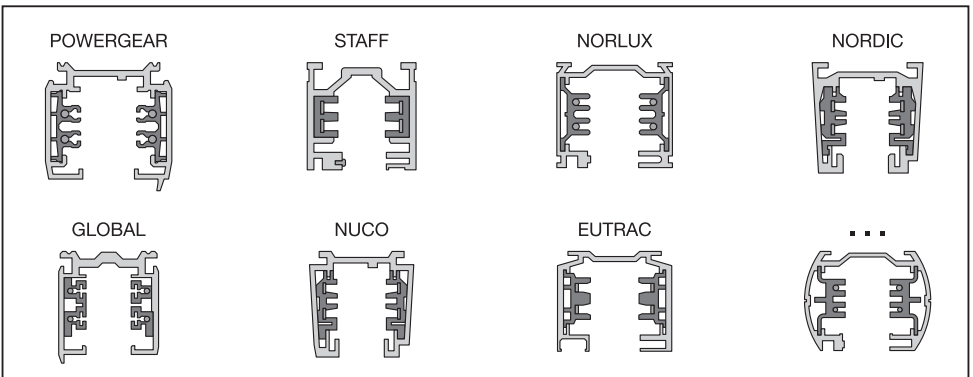

TRACKLIGHT SPOT ZOOM D85

	EAN	Ø x h [mm]	W	V _{AC}	Hz	lm	lm/W	K
TR SP ZOOM D85 25W/3000K DIM 97R WT	4058075335769	85 x 265	25	120-240V	50/60 Hz	1500	60	3000
TR SP ZOOM D85 25W/4000K DIM 97R WT	4058075335783	85 x 265	25	120-240V	50/60 Hz	1500	60	4000
TR SP ZOOM D85 25W/3000K DIM 97R BK	4058075335806	85 x 265	25	120-240V	50/60 Hz	1500	60	3000
TR SP ZOOM D85 25W/4000K DIM 97R BK	4058075335820	85 x 265	25	120-240V	50/60 Hz	1500	60	4000

	EAN	IP	IK	∠	R _a	°C	PF	👤
TR SP ZOOM D85 25W/3000K DIM 97R WT	4058075335769	20	03	15°-55°	97	-20...+40	0.9	1.0 kg
TR SP ZOOM D85 25W/4000K DIM 97R WT	4058075335783	20	03	15°-55°	97	-20...+40	0.9	1.0 kg
TR SP ZOOM D85 25W/3000K DIM 97R BK	4058075335806	20	03	15°-55°	97	-20...+40	0.9	1.0 kg
TR SP ZOOM D85 25W/4000K DIM 97R BK	4058075335820	20	03	15°-55°	97	-20...+40	0.9	1.0 kg