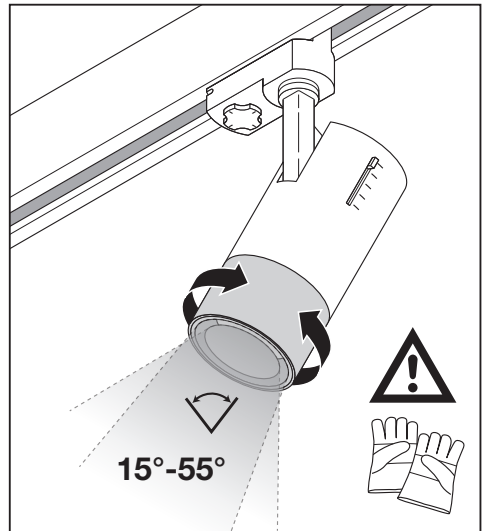

TRACKLIGHT SPOT ZOOM D85

	EAN	Ø x h [mm]	W	V _{AC}	Hz	lm	lm/W	K
TR SP ZOOM D85 25W/3000K DIM 97R WT	4058075335769	85 x 265	25	120-240V	50/60 Hz	1500	60	3000
TR SP ZOOM D85 25W/4000K DIM 97R WT	4058075335783	85 x 265	25	120-240V	50/60 Hz	1500	60	4000
TR SP ZOOM D85 25W/3000K DIM 97R BK	4058075335806	85 x 265	25	120-240V	50/60 Hz	1500	60	3000
TR SP ZOOM D85 25W/4000K DIM 97R BK	4058075335820	85 x 265	25	120-240V	50/60 Hz	1500	60	4000

	EAN	IP	IK	∠	R _a	°C	PF	👤
TR SP ZOOM D85 25W/3000K DIM 97R WT	4058075335769	20	03	15°-55°	97	-20...+40	0.9	1.0 kg
TR SP ZOOM D85 25W/4000K DIM 97R WT	4058075335783	20	03	15°-55°	97	-20...+40	0.9	1.0 kg
TR SP ZOOM D85 25W/3000K DIM 97R BK	4058075335806	20	03	15°-55°	97	-20...+40	0.9	1.0 kg
TR SP ZOOM D85 25W/4000K DIM 97R BK	4058075335820	20	03	15°-55°	97	-20...+40	0.9	1.0 kg