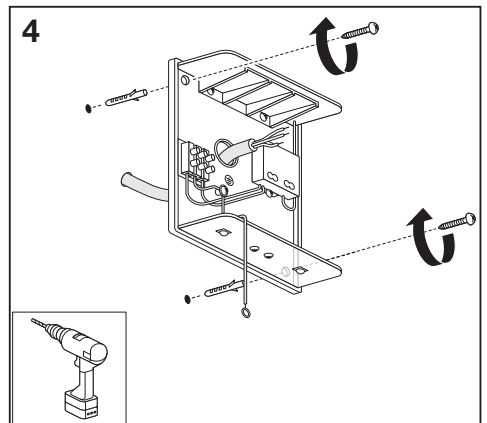

**ENDURA® STYLE
UPDOWN DECO**

	EAN	W	lm	K	Temp. (°C)	V~	mA	Hz	PF
ENDURA® STYLE UpDown Deco I 6W DG	4058075205529	6	280	3000	-20...+40	220-240	65	50/60	>0.5
ENDURA® STYLE UpDown Deco II 11W DG	4058075205543	11	550	3000	-20...+40	220-240	95	50/60	>0.5