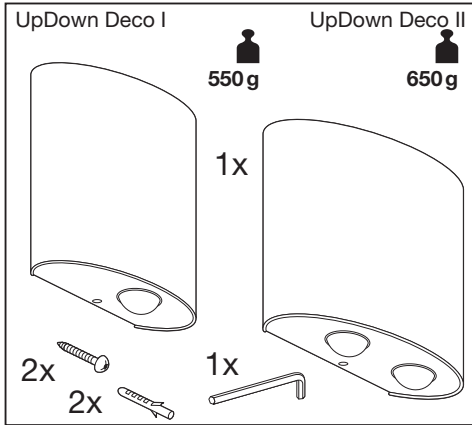

**ENDURA® STYLE
UPDOWN DECO**

	EAN	W	lm	K	Temp. (°C)	V~	mA	Hz	PF
ENDURA® STYLE UpDown Deco I 6W DG	4058075205529	6	280	3000	-20...+40	220-240	65	50/60	>0.5
ENDURA® STYLE UpDown Deco II 11W DG	4058075205543	11	550	3000	-20...+40	220-240	95	50/60	>0.5