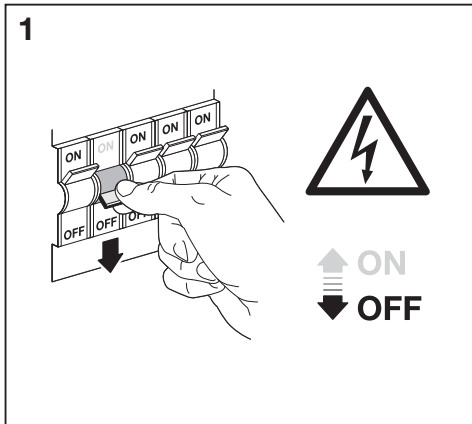

**ENDURA® STYLE
UPDOWN DECO**

	EAN	W	lm	K	Temp. (°C)	V~	mA	Hz	PF
ENDURA® STYLE UpDown Deco I 6W DG	4058075205529	6	280	3000	-20...+40	220-240	65	50/60	>0.5
ENDURA® STYLE UpDown Deco II 11W DG	4058075205543	11	550	3000	-20...+40	220-240	95	50/60	>0.5