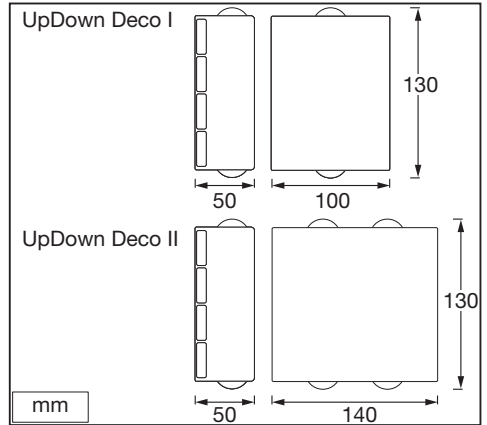

**ENDURA® STYLE
UPDOWN DECO**

	EAN	W	lm	K	Temp. (°C)	V~	mA	Hz	PF
ENDURA® STYLE UpDown Deco I 6W DG	4058075205529	6	280	3000	-20...+40	220-240	65	50/60	>0.5
ENDURA® STYLE UpDown Deco II 11W DG	4058075205543	11	550	3000	-20...+40	220-240	95	50/60	>0.5