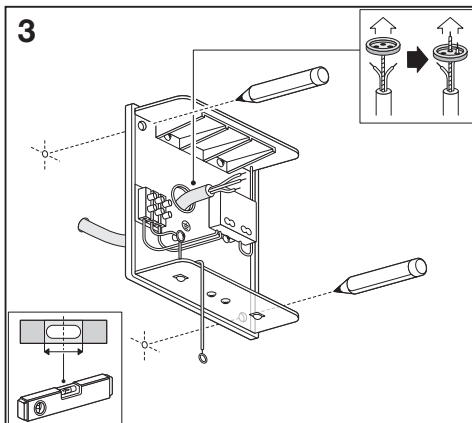

**ENDURA® STYLE
UPDOWN DECO**

	EAN	W	lm	K	Temp. (°C)	V~	mA	Hz	PF
ENDURA® STYLE UpDown Deco I 6W DG	4058075205529	6	280	3000	-20...+40	220-240	65	50/60	>0.5
ENDURA® STYLE UpDown Deco II 11W DG	4058075205543	11	550	3000	-20...+40	220-240	95	50/60	>0.5