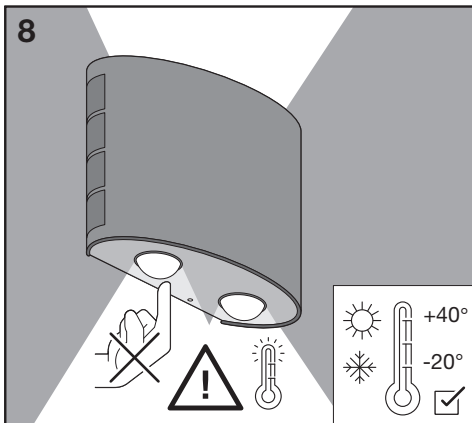

**ENDURA® STYLE
UPDOWN DECO**

	EAN	W	lm	K	Temp. (°C)	V~	mA	Hz	PF
ENDURA® STYLE UpDown Deco I 6W DG	4058075205529	6	280	3000	-20...+40	220-240	65	50/60	>0.5
ENDURA® STYLE UpDown Deco II 11W DG	4058075205543	11	550	3000	-20...+40	220-240	95	50/60	>0.5