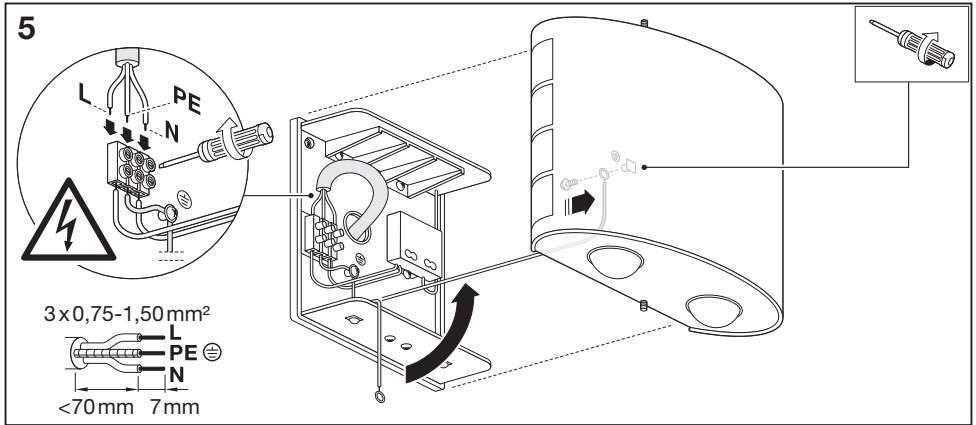

**ENDURA® STYLE
UPDOWN DECO**

	EAN	W	lm	K	Temp. (°C)	V~	mA	Hz	PF
ENDURA® STYLE UpDown Deco I 6W DG	4058075205529	6	280	3000	-20...+40	220-240	65	50/60	>0.5
ENDURA® STYLE UpDown Deco II 11W DG	4058075205543	11	550	3000	-20...+40	220-240	95	50/60	>0.5