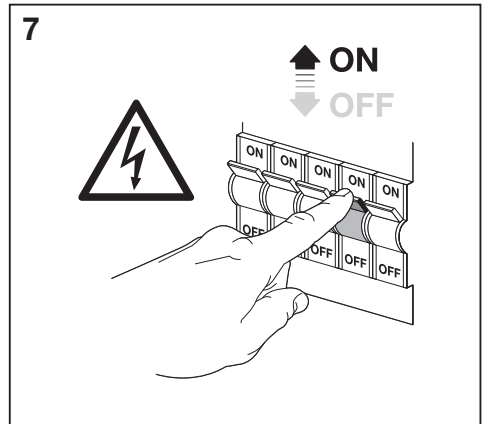

**ENDURA® STYLE
UPDOWN DECO**

	EAN	W	lm	K	Temp. (°C)	V~	mA	Hz	PF
ENDURA® STYLE UpDown Deco I 6W DG	4058075205529	6	280	3000	-20...+40	220-240	65	50/60	>0.5
ENDURA® STYLE UpDown Deco II 11W DG	4058075205543	11	550	3000	-20...+40	220-240	95	50/60	>0.5