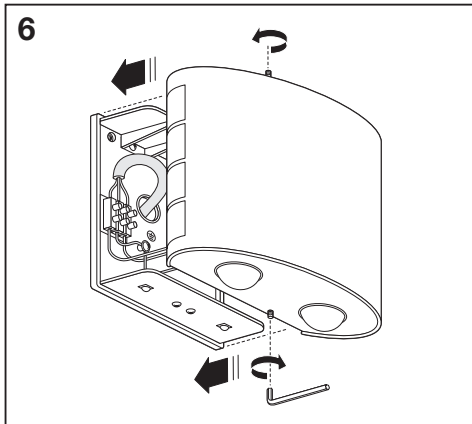

**ENDURA® STYLE
UPDOWN DECO**

	EAN	W	lm	K	Temp. (°C)	V~	mA	Hz	PF
ENDURA® STYLE UpDown Deco I 6W DG	4058075205529	6	280	3000	-20...+40	220-240	65	50/60	>0.5
ENDURA® STYLE UpDown Deco II 11W DG	4058075205543	11	550	3000	-20...+40	220-240	95	50/60	>0.5