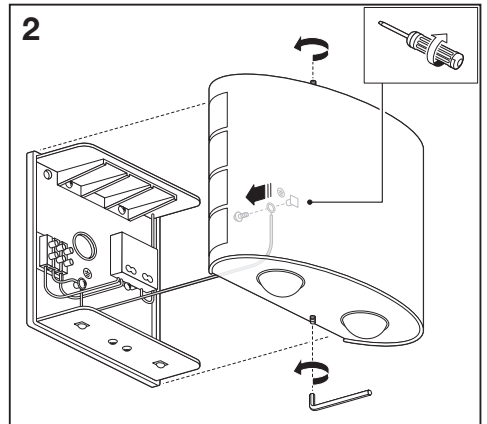

**ENDURA® STYLE
UPDOWN DECO**

	EAN	W	lm	K	Temp. (°C)	V~	mA	Hz	PF
ENDURA® STYLE UpDown Deco I 6W DG	4058075205529	6	280	3000	-20...+40	220-240	65	50/60	>0.5
ENDURA® STYLE UpDown Deco II 11W DG	4058075205543	11	550	3000	-20...+40	220-240	95	50/60	>0.5