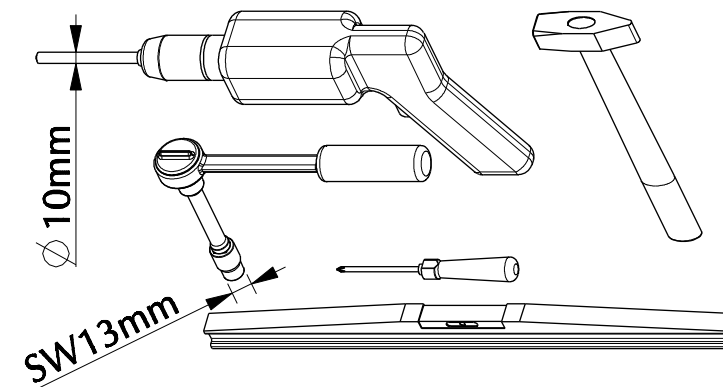

TOOLS

NL

Gelieve uitsluitend de bijgeleverde pluggen en schroeven te gebruiken in wanden opgebouwd uit volle kalkzandsteen of beton (C25). Indien de montage in andere wandsubstanties gebeurt, dan dient men zich in de vakhandel naar de aangepaste plug/schroefcombinatie te informeren. De montage mag uitsluitend door erkende vakmensen uitgevoerd worden!