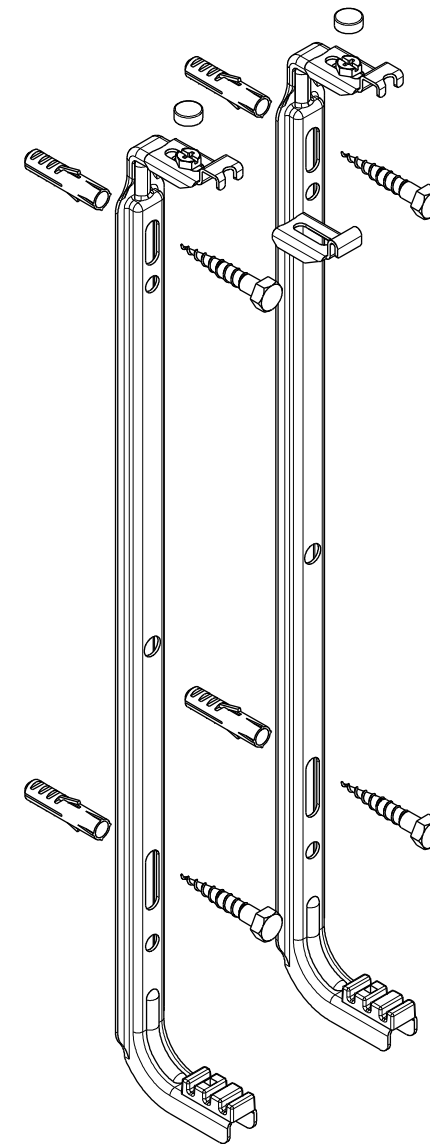

Doc.art.nr.50004554

TRIAS CONSOLE

by Rofix
for WA40-60
for WA45-70

FOR ALL RADIATOR
TYPES 11/20/21/22/33
H200-900

Geprüft nach/
Tested acc. to
VDI 6036/07.12

VDI Klasse 1 + 2

Gecombineerd met: VDI SH SECURITY PACK
In combination with: WA 40-60 art.nr.40003436
In Kombination mit: WA 45-70 art.nr.40002416
En combinaison avec:

TOOLS

NL

Gelieve uitsluitend de bijgeleverde pluggen en schroeven te gebruiken in wanden opgebouwd uit volle kalkzandsteen of beton (C25). Indien de montage in andere wandsubstanties gebeurt, dan dient men zich in de vakhandel naar de aangepaste plug/schroefcombinatie te informeren. De montage mag uitsluitend door erkende vakmensen uitgevoerd worden!

GB

Please use only the supplied plugs & screws in walls, constructed in solid limesand bricks or concrete (C25). If mounted on other kind of wall material, inform near professional trade to ideal plug/screw combination. May only be mounted by skilled labourer!