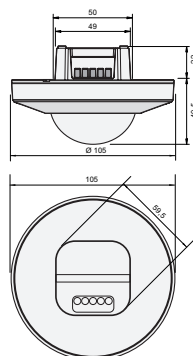

Erfassungsbereich

H	A Across	B Towards
2 m	∅ 6.5 m	∅ 4 m
2.5 m	∅ 8 m	∅ 5 m
3 m	∅ 9 m	∅ 6 m
3.5 m	∅ 9 m	∅ 6.5 m

230 V

stand-alone

360°

∅ 9 m bei
einer Höhe
von 3 m

2 – 3.5 m

Unterputzdose

niko

Technische Daten

Artikelnummer	350-100111
Eingangsspannung	230 Vac \pm 10 %, 50 Hz
Detektorausgang	230 V (ON/OFF)
Maximale Stromaufnahme	0.5 W
Maximaler MCB-Wert	10 A (durch nationale Installationsvorschriften begrenzt)
Relaiskontakt	Schließer (max. 10 A)
Maximale Last Glühlampen und Halogenlampen ($\cos\phi = 1$)	2300 W
Maximale Last ($\cos\phi \geq 0,5$)	1200 VA
Maximale Last Energiesparlampen (CFLi)	800 W
Maximale Last LED-Lampen	300 W
Maximale Last elektronischer Transformator	1200 VA
Maximale Schaltkapazität	140 μ F
Lichtstärkebereich	10 lux – 2000 lux, ∞
Anzahl der Kanäle	1 Kanal
Ausschaltverzögerung	pulse, 30 s – 30 min
Erfassungswinkel	360 °
Erfassungsbereich (PIR)	\varnothing 9 m bei einer Höhe von 3 m
Umgebungstemperatur	-20 – +45 °C
Montage	Unterputzdose
Montagehöhe	2 – 3.5 m
Farbe	white (annähernd RAL 9010)
Abmessungen sichtbarer Teil (HxBxD)	105 x 105 x 40.5 mm
Abmessungen (HxBxT)	105 x 105 x 62.5 mm
Schutzart	IP20
Kennzeichnung	CE

Zubehör

350-991999	Unterputzdose mit Federklemmen
350-992901	Aufputzdose IP54, weiß

Abmessungen

Anschlussplan