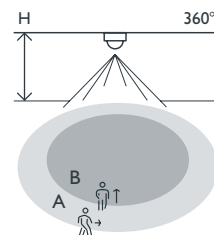

Bewegungsmelder, 360°, 230 V, 9 m, für Unterputzdose

350-100111

4 Jahre
Garantie

Der Einkanal-Bewegungsmelder eignet sich für die automatische Lichtsteuerung in Innenbereichen (ein/aus). Er kann in einer Unterputzdose in der Decke installiert werden. Federklemmen und eine IP54-Aufputzdose sind separat erhältlich. In Übereinstimmung mit der Europäischen Richtlinie hinsichtlich elektromagnetischer Verträglichkeit und Sicherheit EN 60669-2-1.
Farbausführung: weiß

Erfassungsbereich

H	A Across	B Towards
2 m	∅ 6.5 m	∅ 4 m
2.5 m	∅ 8 m	∅ 5 m
3 m	∅ 9 m	∅ 6 m
3.5 m	∅ 9 m	∅ 6.5 m

230 V

stand-alone

360°

∅ 9 m bei
einer Höhe
von 3 m

2 – 3.5 m

Unterputzdose

niko

Technische Daten

Artikelnummer	350-100111
Eingangsspannung	230 Vac \pm 10 %, 50 Hz
Detektorausgang	230 V (ON/OFF)
Maximale Stromaufnahme	0.5 W
Maximaler MCB-Wert	10 A (durch nationale Installationsvorschriften begrenzt)
Relaiskontakt	Schließer (max. 10 A)
Maximale Last Glühlampen und Halogenlampen ($\cos\phi = 1$)	2300 W
Maximale Last ($\cos\phi \geq 0,5$)	1200 VA
Maximale Last Energiesparlampen (CFLi)	800 W
Maximale Last LED-Lampen	300 W
Maximale Last elektronischer Transformator	1200 VA
Maximale Schaltkapazität	140 μ F
Lichtstärkebereich	10 lux – 2000 lux, ∞
Anzahl der Kanäle	1 Kanal
Ausschaltverzögerung	pulse, 30 s – 30 min
Erfassungswinkel	360 °
Erfassungsbereich (PIR)	\varnothing 9 m bei einer Höhe von 3 m
Umgebungstemperatur	-20 – +45 °C
Montage	Unterputzdose
Montagehöhe	2 – 3.5 m
Farbe	white (annähernd RAL 9010)
Abmessungen sichtbarer Teil (HxBxD)	105 x 105 x 40.5 mm
Abmessungen (HxBxT)	105 x 105 x 62.5 mm
Schutzart	IP20
Kennzeichnung	CE