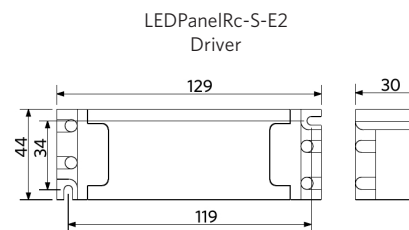

Artikel- en verpakkingsinformatie

Artikel			Doosverpakking			
Artikelcode	Artikelomschrijving	EU HS Code	Afmetingen (mm) (LxBxH)	Brutogewicht (kg)	EAN	st/doos
140062701	LEDPanelRc-S-E2 Sq595-34W-4000-WH-U22	94051190	647x42x690	3,10	6945730453723	1
140053150	LEDPanelRc-SI-E Mounting-Springs	73209090	70x25x90	0,12	6956712647900	1
140055365	LEDPanel-SI-E-Suspension-Kit	73121020	80x25x120	0,16	6956712682802	1
140055484	LEDPanelRc-SI Sq600-Surface-Module-WH-CT	94059900	690x690x118	4,26	6956321879808	1
140060852	LEDFixture-Ceiling-Cable-Kit-0.5m	73121020	100x100x5	0,40	6956321895266	1
542098000800	LEDPanelRC-SI U19 EM-kit 1h	85044083	490x390x150	0,98	6941497702340	1
542098000900	LEDPanelRC-SI U19 EM-kit 3h	85044083	490x390x150	1,08	6941497702333	1
542098009600	LEDPanelRc Sq600-Frame-WH	94059900	688x88x694	1,79	6941497704061	1
542098017600	LEDPanelRc2 Sq600-Surface-Kit-WH	94059900	800x330x230	1,53	6941497720696	1
542098030700	Junction-Box-WH	85369010	43x103.4x26	0,06	6941408868684	1

Toepassingscondities

Bedrijfstemperatuur	-10-+40°C
Gebruikstemperatuur	+25°C
Opslagtemperatuur	-25-+50°C

5 JAAR GARANTIE

ENERGY
OPPLE Lighting
140062701

34
kWh/1000h

2019/2015

Maatschets (mm)

Fotometrische gegevens