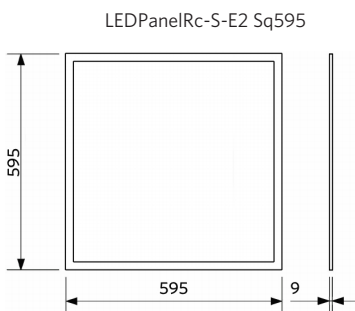

Paneel EcoMax UGR22 G2

- Hoogwaardig, slank LED paneel
- Slank ontwerp, geschikt om te pendelen met optioneel accessoire
- Diverse accessoires beschikbaar

Specificaties

Artikelcode	Artikelomschrijving	Equivalent (W)	Vermogen (W)	Lumen	Efficiëntie (lm/W)	CCT (K)	Gewicht (kg/st)
Statisch							
140062701	LEDPanelRc-S-E2 Sq595-34W-4000-WH-U22	TL 4x18W	34	3900	115	4000	2,40

Artikel- en verpakkingsinformatie

Artikel			Doosverpakking			
Artikelcode	Artikelomschrijving	EU HS Code	Afmetingen (mm) (LxBxH)	Brutogewicht (kg)	EAN	st/doos
140062701	LEDPanelRc-S-E2 Sq595-34W-4000-WH-U22	94051190	647x42x690	3,10	6945730453723	1
140053150	LEDPanelRc-SI-E Mounting-Springs	73209090	70x25x90	0,12	6956712647900	1
140055365	LEDPanel-SI-E-Suspension-Kit	73121020	80x25x120	0,16	6956712682802	1
140055484	LEDPanelRc-SI Sq600-Surface-Module-WH-CT	94059900	690x690x118	4,26	6956321879808	1
140060852	LEDFixture-Ceiling-Cable-Kit-0.5m	73121020	100x100x5	0,40	6956321895266	1
542098000800	LEDPanelRC-SI U19 EM-kit 1h	85044083	490x390x150	0,98	6941497702340	1
542098000900	LEDPanelRC-SI U19 EM-kit 3h	85044083	490x390x150	1,08	6941497702333	1
542098009600	LEDPanelRc Sq600-Frame-WH	94059900	688x88x694	1,79	6941497704061	1
542098017600	LEDPanelRc2 Sq600-Surface-Kit-WH	94059900	800x330x230	1,53	6941497720696	1
542098030700	Junction-Box-WH	85369010	43x103.4x26	0,06	6941408868684	1

Toepassingscondities

Bedrijfstemperatuur	-10-+40°C
Gebruikstemperatuur	+25°C
Opslagtemperatuur	-25-+50°C

5 JAAR GARANTIE

ENERGY
OPPLE Lighting
140062701

34
kWh/1000h

2019/2015

Maatschets (mm)

Fotometrische gegevens