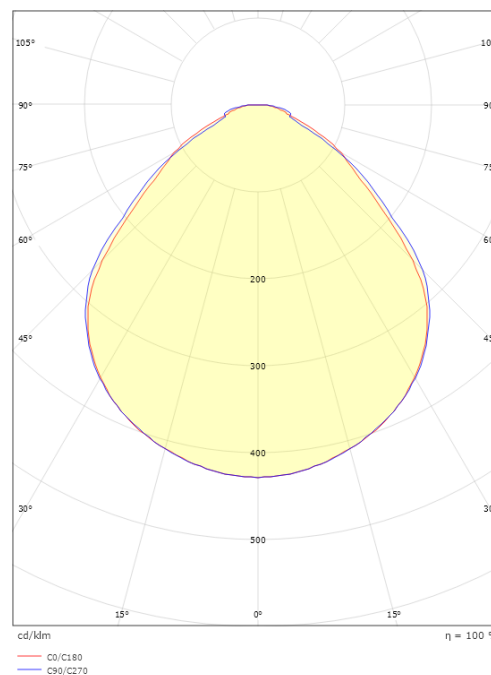

Afmetingen

Lengte (mm) L: 595
Breedte (mm) W: 295
Hoogte (mm) H: 36
Gewicht (kg) bruto/netto: 2.105 / 1.3

Verpakking

Verpakkingsafmetingen (mm): 690 x 360 x 90

7 0 2 1 9 8 2 1 2 1 4 6 3