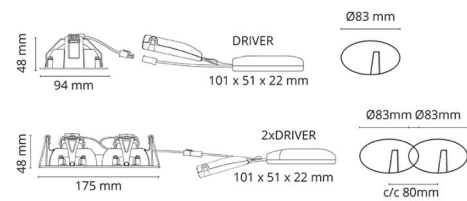

### Montage/Aansluiting

Montage: Inbouw, Binnen  
Aansluiting: Schroefloos klemmenblok

### Afmetingen

Lengte (mm) L: 175  
Breedte (mm) W: 95  
Hoogte (mm) H: 50  
Cut-out (mm): 83  
Inbouwdiepte plafond (mm): 48  
Gewicht (kg) bruto/netto: 0,74 / 0,617

### Verpakking

Verpakkingsafmetingen (mm): 235 x 130 x 60

7 0 2 1 9 8 9 0 2 5 9 0 0