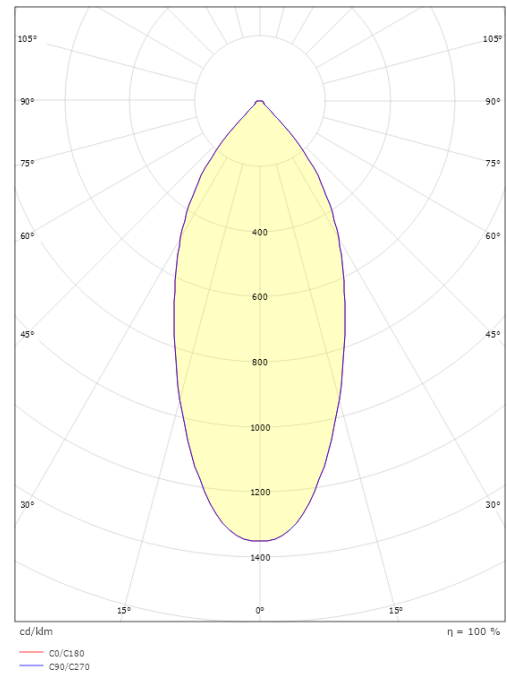

Junistar Lux Square

Junistar Lux Square Wit 2X 1160lm 2700K Ra 98 Fase afsnijding

SG artikelcode: 902590
EAN: 7021989025900
Vervangt: 902231

Elektrisch

Wattage: 2x7W
Systeem wattage: 17W
Spanning: 220-240V
Frequentie (Hz): 50/60Hz
Max. armaturen per stroomonderbreker: B10: 52, B16: 84, C10: 52, C16: 84

Lichttechniek

Soort lichtbron: LED
Luminous flux: 1160lm
Armatuur efficiëntie LED: 68 lm/W
Kleur temperatuur: 2700K
Kleurweergave (CRI): Ra 98
MacAdams factor: SDCM: 1
Levensduur: L90/B10>100,000
Lichtverdeling: Direct
Optiek: Reflector
Lichtbundel: 42°
UGR: UGR<22

Controle/dimmen

Type: Fase afsnijding

Bescherming

Isolatieklasse: Klasse II SELV
IP Klasse: IP44/IP20

Energie en goedkeuringen

Bevat een lichtbron met energieklasse: E
Breeam: Fulfils Hea 01 for flicker free lighting
BVB: Ja

Materiaal en afwerking

Behuizing: Aluminium
Kleur: Wit (RAL 9003)
Materiaal afdekking: Gehard glas

Montage/Aansluiting

Montage: Inbouw, Binnen
Aansluiting: Schroefloos klemmenblok

Afmetingen

Lengte (mm) L: 175
Breedte (mm) W: 95
Hoogte (mm) H: 50
Cut-out (mm): 83
Inbouwdiepte plafond (mm): 48
Gewicht (kg) bruto/netto: 0,74 / 0,617

Verpakking

Verpakkingsafmetingen (mm): 235 x 130 x 60

7 0 2 1 9 8 9 0 2 5 9 0 0