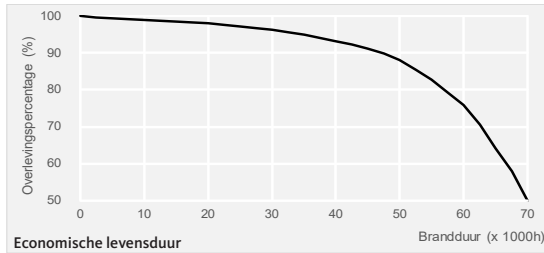

TECHNISCHE GEGEVENS

Kleurweergave
Lampvoet
Ontsteekspanning

≤ 25
E27 (50W-70W), E40 (100W-1000W)
2,5kV - 5,0kV je nach Wattage

SCHAKELCYCLUS 2 B10 BIJ CVSA MET EXTERNE ONTSTEKER	
Bedrijfsuren	Storingspercentage
16.000h	2%
20.000h	4%
32.000h	7%
48.000h	10%
70.000h	50%