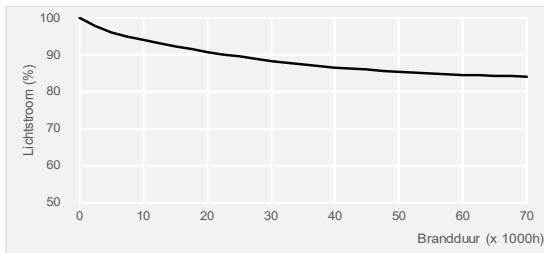

TECHNISCHE GEGEVENS

Kleurweergave
Lampvoet
Ontsteekspanning

≤ 25
E27 (50W-70W), E40 (100W-1000W)
2,5kV - 5,0kV je nach Wattage

SCHAKELCYCLUS 2 B10 BIJ CVSA MET EXTERNE ONTSTEKER	
Bedrijfsuren	Storingspercentage
16.000h	2%
20.000h	4%
32.000h	7%
48.000h	10%
70.000h	50%