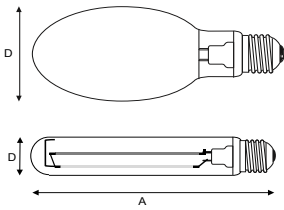

TECHNISCHE GEGEVENS

Kleurweergave
Lampvoet
Ontsteekspanning

≤ 25
E27 (50W-70W), E40 (100W-1000W)
2,5kV - 5,0kV je nach Wattage

SCHAKELCYCLUS 2 B10 BIJ CVSA MET EXTERNE ONTSTEKER	
Bedrijfsuren	Storingspercentage
16.000h	2%
20.000h	4%
32.000h	7%
48.000h	10%
70.000h	50%

AFMETINGEN EN GEWICHT

ELLIPSOID				TUBULAR			
TYPE	A (max.)	D (max.)	GEWICHT	TYP	A (max.)	B (max.)	GEWICHT
1	165,0mm	72,0mm	95g	6	156,0mm	39,0mm	80g
2	186,0mm	78,0mm	150g	7	211,0mm	48,0mm	120g
3	227,0mm	91,0mm	200g	8	260,0mm	48,0mm	180g
4	292,0mm	122,0mm	250g	9	292,0mm	48,0mm	210g
5	360,0mm	165,0mm	410g	10	360,0mm	65,0mm	310g