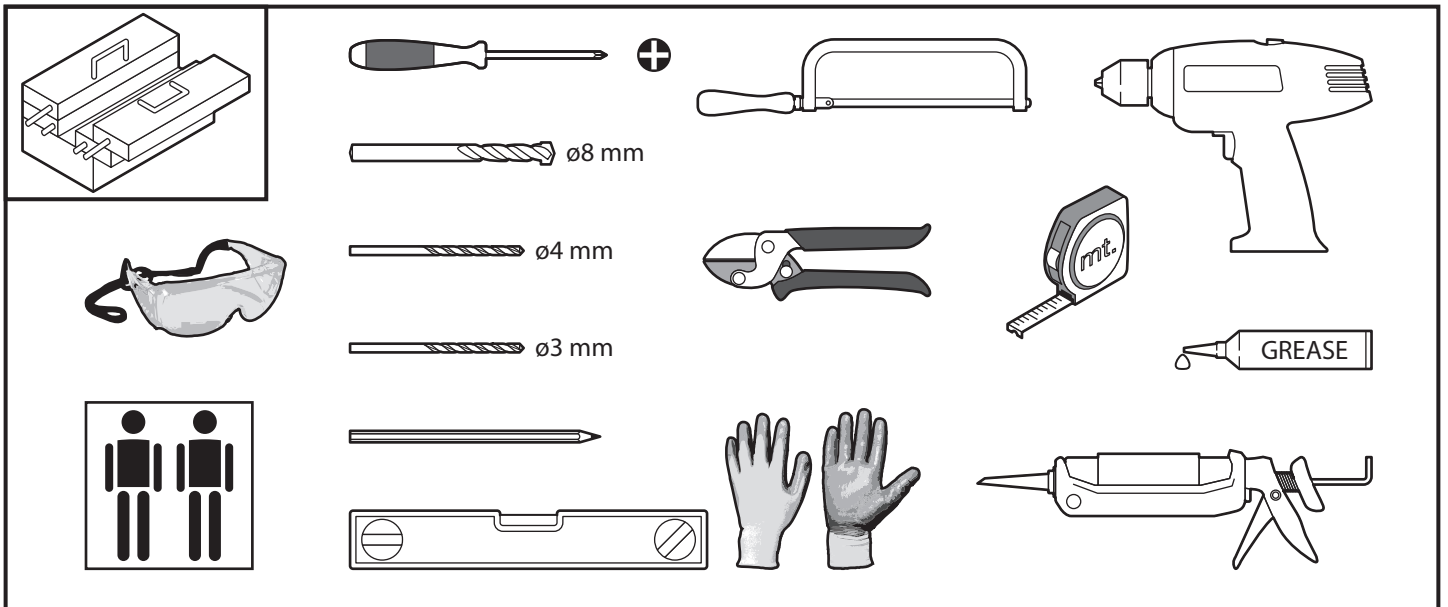

B

**CLEANIT
OR
WATER ONLY**

فقط الماء أو كليلنيت

1B57	L=57-61 cm
1B67	L=67-71 cm
1B72	L=72-76 cm
1B77	L=77-81 cm
1B82	L=82-86 cm
1B87	L=87-91 cm
1B92	L=92-96 cm
1B97	L=97-101 cm

3

2°

1°

Ø8 mm

No!

OK

4

2°

1°

Ø8 mm

No!

OK