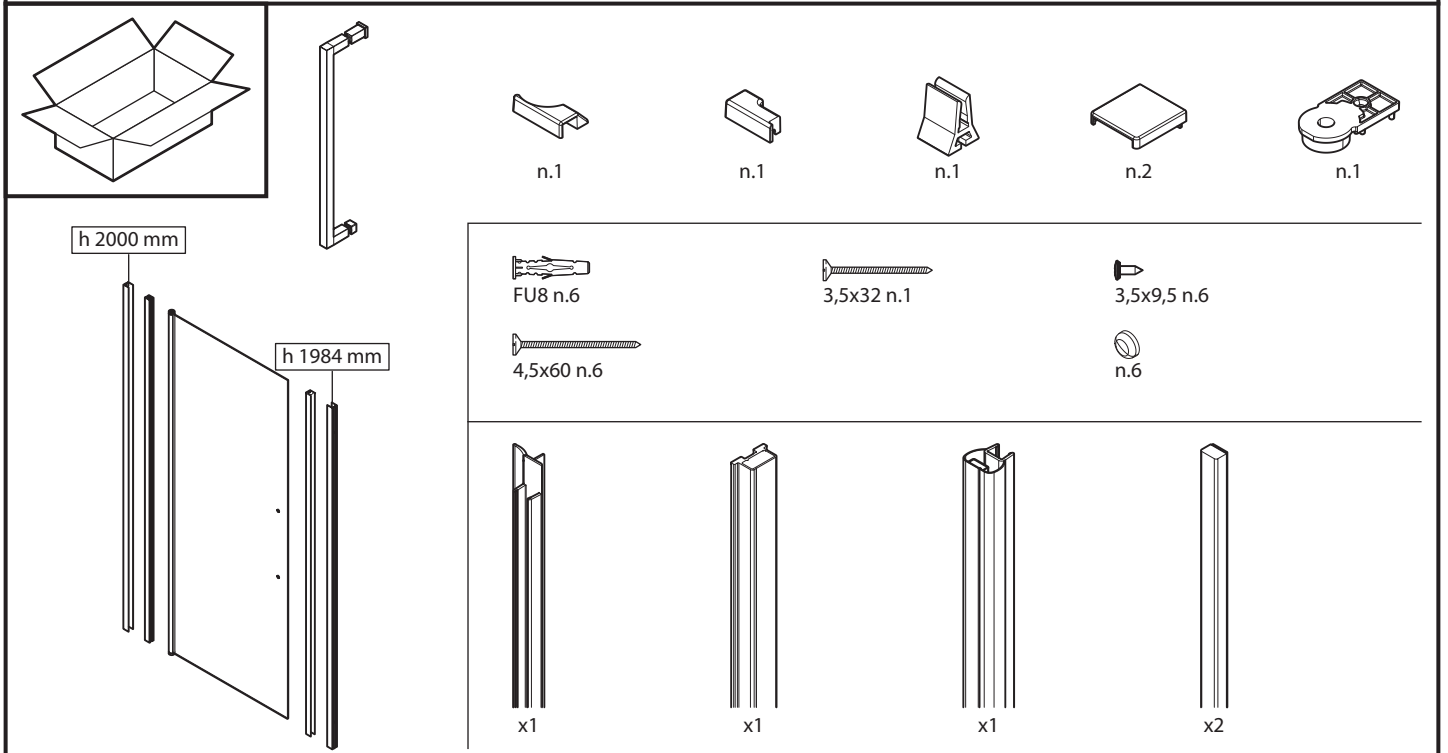

B

**CLEANIT
OR
WATER ONLY**

فقط الماء أو كليلنيت

1B57	L=57-61 cm
1B67	L=67-71 cm
1B72	L=72-76 cm
1B77	L=77-81 cm
1B82	L=82-86 cm
1B87	L=87-91 cm
1B92	L=92-96 cm
1B97	L=97-101 cm

3

2°

1°

Ø8 mm

No!

OK

4

2°

1°

Ø8 mm

No!

OK