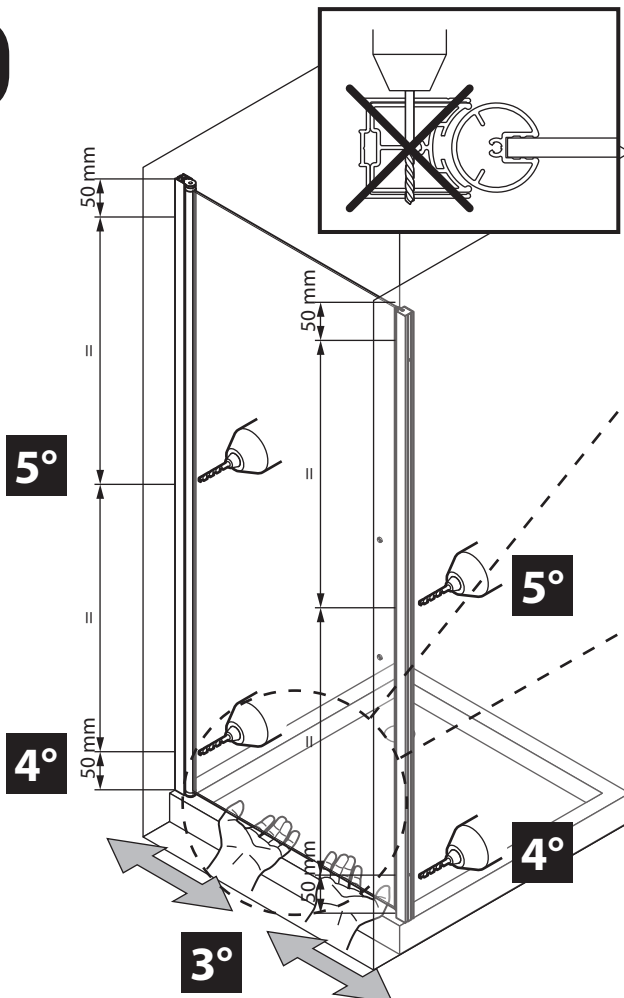

B

**CLEANIT
OR
WATER ONLY**

فقط الماء أو كليلنيت

1B57	L=57-61 cm
1B67	L=67-71 cm
1B72	L=72-76 cm
1B77	L=77-81 cm
1B82	L=82-86 cm
1B87	L=87-91 cm
1B92	L=92-96 cm
1B97	L=97-101 cm

3

2°

1°

Ø8 mm

No!

OK

4

2°

1°

Ø8 mm

No!

OK

10

13

x2

14

mod. 1B	mm
1B57	458
1B67	558
1B72	608
1B77	658
1B82	708
1B87	758
1B92	808
1B97	858

15

16

17