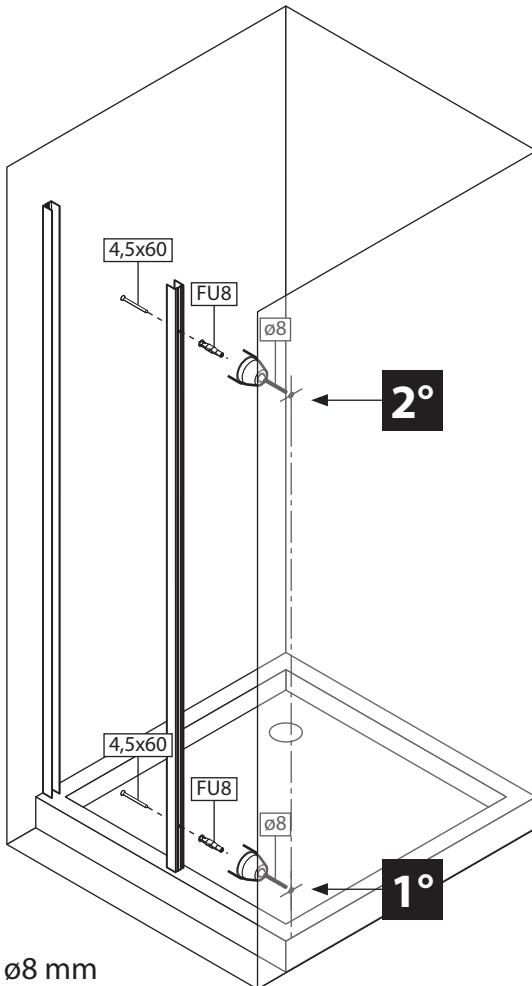

B

**CLEANIT
OR
WATER ONLY**

فقط الماء أو كليلنيت

1B57	L=57-61 cm
1B67	L=67-71 cm
1B72	L=72-76 cm
1B77	L=77-81 cm
1B82	L=82-86 cm
1B87	L=87-91 cm
1B92	L=92-96 cm
1B97	L=97-101 cm

3

2°

1°

Ø8 mm

No!

OK

4

2°

1°

Ø8 mm

No!

OK

10

13

x2

14

mod. 1B	mm
1B57	458
1B67	558
1B72	608
1B77	658
1B82	708
1B87	758
1B92	808
1B97	858

15

16

17