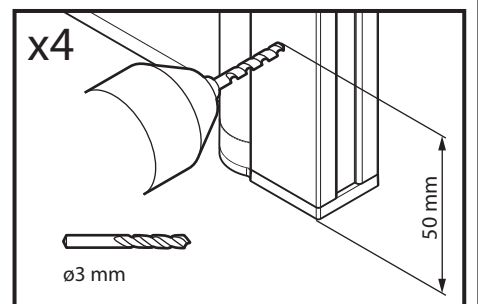

B

**CLEANIT
OR
WATER ONLY**

فقط الماء أو كليلنيت

1B57	L=57-61 cm
1B67	L=67-71 cm
1B72	L=72-76 cm
1B77	L=77-81 cm
1B82	L=82-86 cm
1B87	L=87-91 cm
1B92	L=92-96 cm
1B97	L=97-101 cm

3

2°

1°

Ø8 mm

10

13

x2

14

mod. 1B	mm
1B57	458
1B67	558
1B72	608
1B77	658
1B82	708
1B87	758
1B92	808
1B97	858

15

16

17