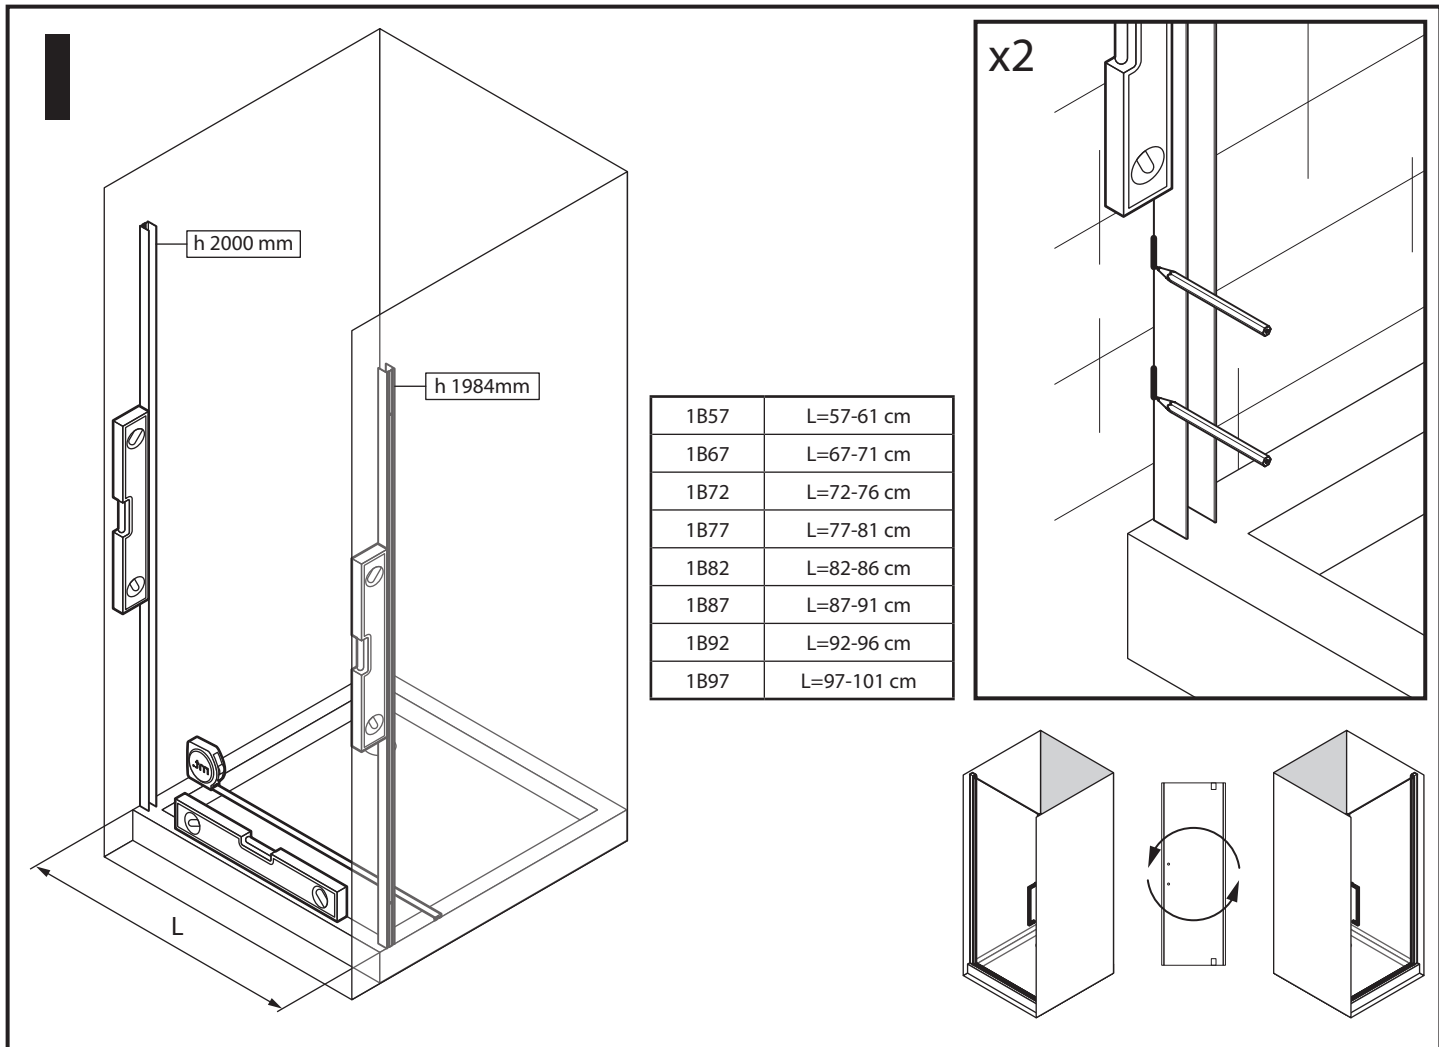

B

**CLEANIT
OR
WATER ONLY**

فقط الماء أو كليلنيت

1B57	L=57-61 cm
1B67	L=67-71 cm
1B72	L=72-76 cm
1B77	L=77-81 cm
1B82	L=82-86 cm
1B87	L=87-91 cm
1B92	L=92-96 cm
1B97	L=97-101 cm

3

2°

1°

Ø8 mm

No!

OK

4

2°

1°

Ø8 mm

No!

OK