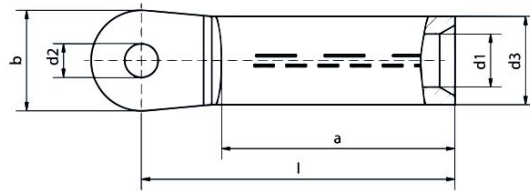

intercable

Datasheet Kabelschoen DIN46329 70mm² rm/sm, 95mm² se M8

Artikelnummer	ICAL708LDV
Doorsnede Kabel	
Rond/ Sector Meerdradig	70
Sector Enkeldradig	95
Materiaal	Al 99,5
Afwerking	Met contactvet gevuld, vertind
Referentienummer (kengetal) t.b.v. matrijsnummer)	18

Maten:

D1	11.2 mm
D3	18 mm
D2	8.4mm
b	25 mm
l	75 mm
a	52 mm
Gewicht	3.68 kg/100