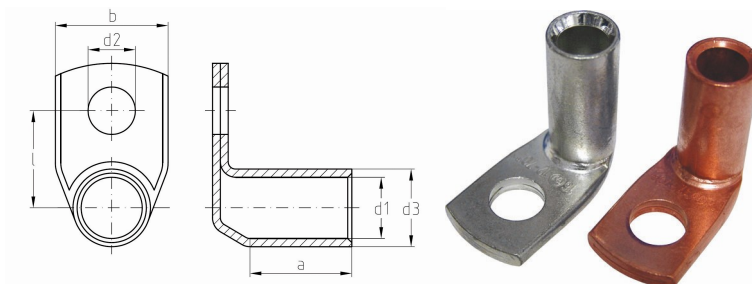

## Datasheet Kabelschoen DIN46235 120mm<sup>2</sup> M12

90°

<b>Artikelnummer</b>	ICD1201290
<b>Artikelnummer blank</b>	ICD1201290BK
<b>Doorsnede Kabel</b>	120 mm <sup>2</sup>
<b>Gatmaat</b>	M12
<b>Materiaal</b>	CU-HCP 99,95% vlgns DIN EN 13600
<b>Afwerking</b>	Galvanisch vertind (niet bij de blanke uitvoering)
<b>Referentienummer (kengetal) t.b.v. matrijsnummer)</b>	20

### Maten:

<b>D1</b>	15.5 mm
<b>D3</b>	21 mm
<b>D2</b>	13 mm
<b>B</b>	32 mm
<b>L</b>	26.5 mm
<b>A</b>	35 mm
<b>Gewicht</b>	11.21kg/100

*\*=niet genormeerd*