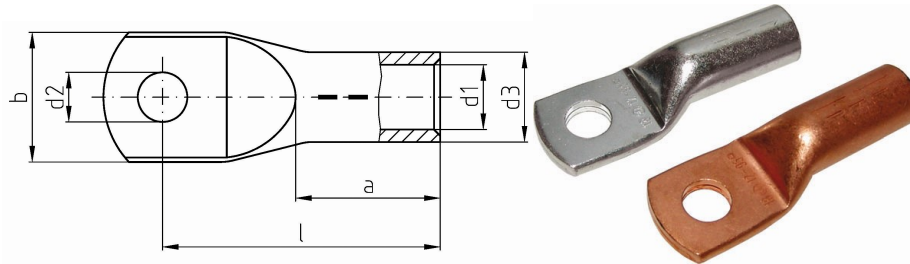

intercable

Datasheet Kabelschoen DIN46235 185mm² M12

Artikelnummer	ICD18512
Artikelnummer blank	ICD18512BK
Doorsnede Kabel	185 mm ²
Gatmaat	M12
Materiaal	CU-HCP 99,95% vlgns DIN EN 13600
Afwerking	Galvanisch vertind (niet bij de blanke uitvoering)
Referentienummer (kengetal) t.b.v. matrijsnummer)	25

Maten:

D1	19 mm
D3	25.5 mm
D2	13 mm
B	37 mm
L	0 mm
A	40 mm
Gewicht	18.95kg/100

*=niet genormeerd