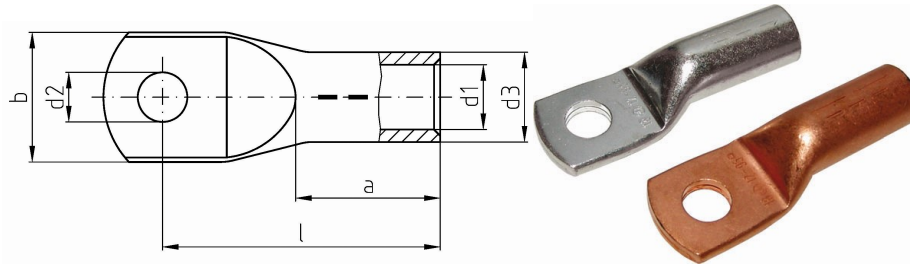

intercable

Datasheet Kabelschoen DIN46235 500mm² M14

Artikelnummer	ICD50014*
Artikelnummer blank	ICD50014BK*
Doorsnede Kabel	500 mm ²
Gatmaat	M14
Materiaal	CU-HCP 99,95% vlgns DIN EN 13600
Afwerking	Galvanisch vertind (niet bij de blanke uitvoering)
Referentienummer (kengetal) t.b.v. matrijsnummer)	42

Maten:

D1	31 mm
D3	42 mm
D2	15 mm
B	60 mm
L	130 mm
A	70 mm
Gewicht	89.5kg/100

*=niet genormeerd