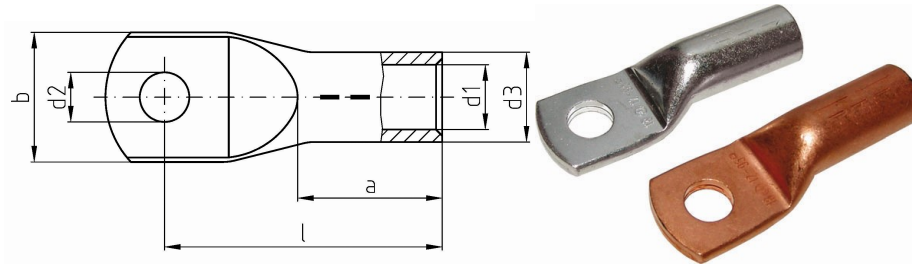

intercable

Datasheet Kabelschoen DIN46235 500mm² M20

Artikelnummer	ICD50020
Artikelnummer blank	ICD50020BK
Doorsnede Kabel	500 mm ²
Gatmaat	M20
Materiaal	CU-HCP 99,95% vlgns DIN EN 13600
Afwerking	Galvanisch vertind (niet bij de blanke uitvoering)
Referentienummer (kengetal) t.b.v. matrijsnummer)	42

Maten:

D1	31 mm
D3	42 mm
D2	21 mm
B	60 mm
L	130 mm
A	70 mm
Gewicht	88.14kg/100

*=niet genormeerd