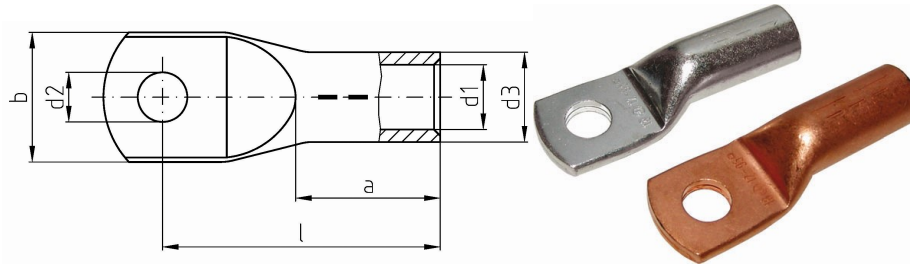

intercable

Datasheet Kabelschoen DIN46235 70mm² M14

Artikelnummer	ICD7014*
Artikelnummer blank	ICD7014BK*
Doorsnede Kabel	70 mm ²
Gatmaat	M14
Materiaal	CU-HCP 99,95% vlgns DIN EN 13600
Afwerking	Galvanisch vertind (niet bij de blanke uitvoering)
Referentienummer (kengetal) t.b.v. matrijsnummer)	16

Maten:

D1	11.3 mm
D3	16.5 mm
D2	15 mm
B	24 mm
L	0 mm
A	28 mm
Gewicht	6.41kg/100

*=niet genormeerd