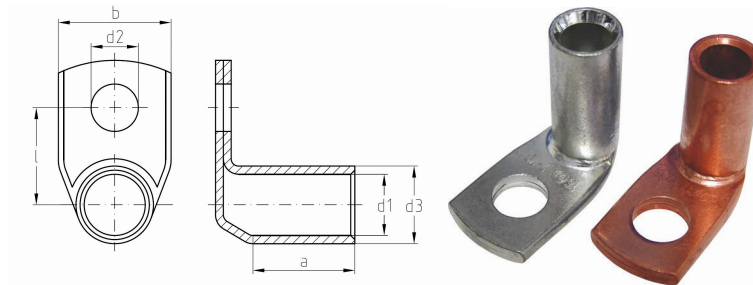

intercable

Datasheet Kabelschoen DIN46235 70mm² M16 90°

Artikelnummer	ICD701690
Artikelnummer blank	ICD701690BK
Doorsnede Kabel	70 mm ²
Gatmaat	M16
Materiaal	CU-HCP 99,95% vlgns DIN EN 13600
Afwerking	Galvanisch vertind (niet bij de blanke uitvoering)
Referentienummer (kengetal) t.b.v. matrijsnummer)	16

Maten:

D1	11.3 mm
D3	16.5 mm
D2	17 mm
B	29 mm
L	26.8 mm
A	28 mm
Gewicht	6.31kg/100

**=niet genormeerd*