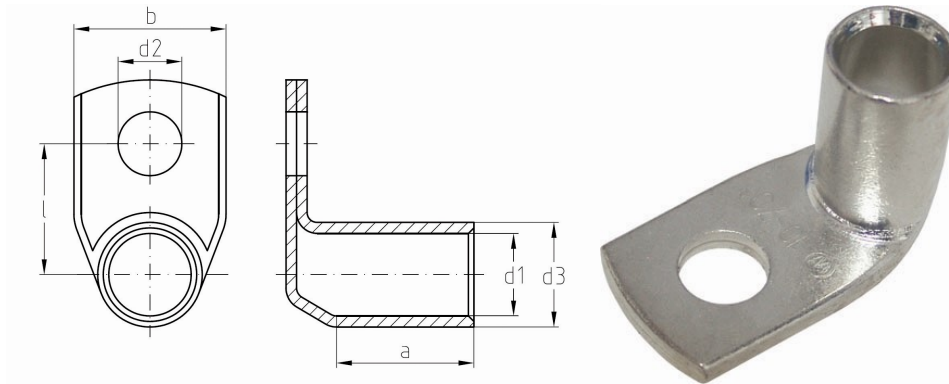

intercable

Datasheet Kabelschoen 120mm² M10

Artikelnummer	ICF1201090
Doorsnede Kabel	120 mm ²
Gatmaat	M10
Materiaal	CU-HCP 99,95% vlgns DIN EN 13600
Afwerking	Galvanisch vertind

Maten:

D1	16,80 mm
D3	21,30 mm
D2	10,50 mm
B	31,00 mm
L	25,70 mm
A	28,00 mm
Gewicht	7,86 kg/100