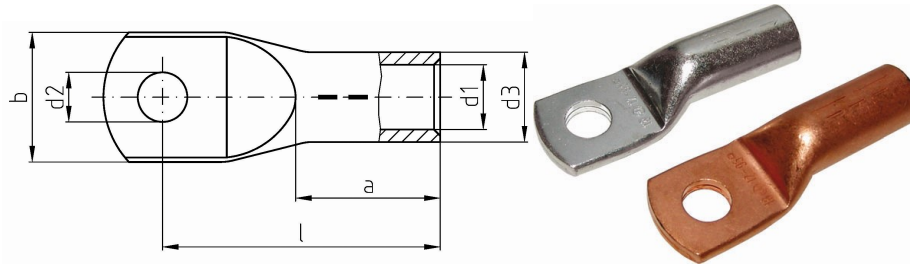

intercable

Datasheet Kabelschoen DIN46235 500mm² M12

Artikelnummer	ICD50012*
Artikelnummer blank	ICD50012BK*
Doorsnede Kabel	500 mm ²
Gatmaat	M12
Materiaal	CU-HCP 99,95% vlgns DIN EN 13600
Afwerking	Galvanisch vertind (niet bij de blanke uitvoering)
Referentienummer (kengetal) t.b.v. matrijsnummer)	42

Maten:

D1	31 mm
D3	42 mm
D2	13 mm
B	60 mm
L	130 mm
A	70 mm
Gewicht	86.92kg/100

*=niet genormeerd