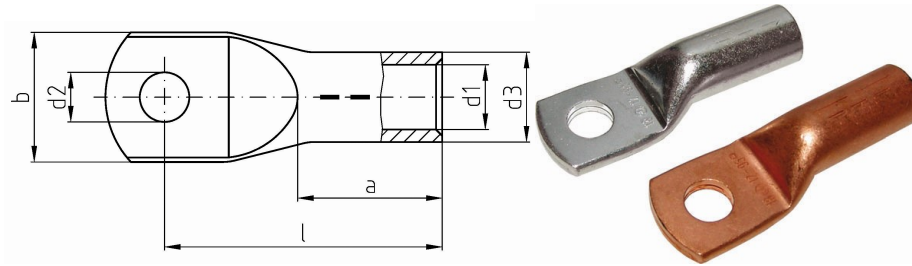

intercable

Datasheet Kabelschoen DIN46235 35mm² M6

Artikelnummer	ICD356*
Artikelnummer blank	ICD356BK*
Doorsnede Kabel	35 mm ²
Gatmaat	M6
Materiaal	CU-HCP 99,95% vlgns DIN EN 13600
Afwerking	Galvanisch vertind (niet bij de blanke uitvoering)
Referentienummer (kengetal) t.b.v. matrijsnummer)	12

Maten:

D1	8.2 mm
D3	12.5 mm
D2	6.4 mm
B	17.5 mm
L	0 mm
A	20 mm
Gewicht	3.12kg/100

*=niet genormeerd