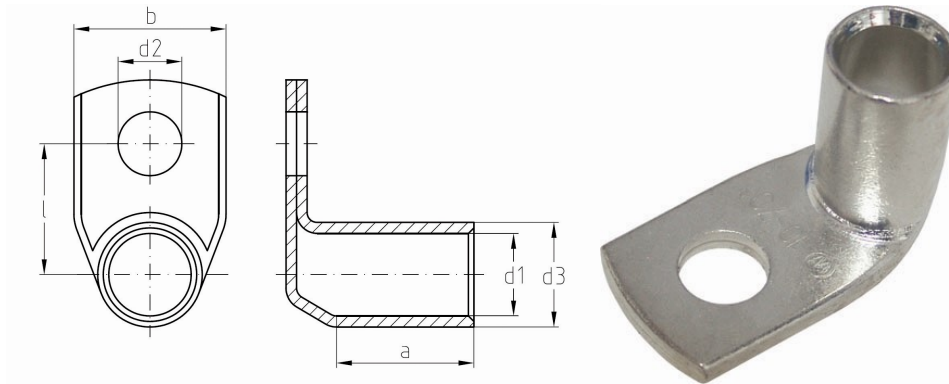

intercable

Datasheet Kabelschoen 70mm² M16

| | |
|------------------------|----------------------------------|
| Artikelnummer | ICF701690 |
| Doorsnede Kabel | 70 mm ² |
| Gatmaat | M16 |
| Materiaal | CU-HCP 99,95% vlgns DIN EN 13600 |
| Afwerking | Galvanisch vertind |
| | |
| | |

Maten:

| | |
|----------------|-------------|
| D1 | 13,50 mm |
| D3 | 17,50 mm |
| D2 | 17,00 mm |
| B | 28,00 mm |
| L | 27,30 mm |
| A | 22,00 mm |
| Gewicht | 5,10 kg/100 |
| | |