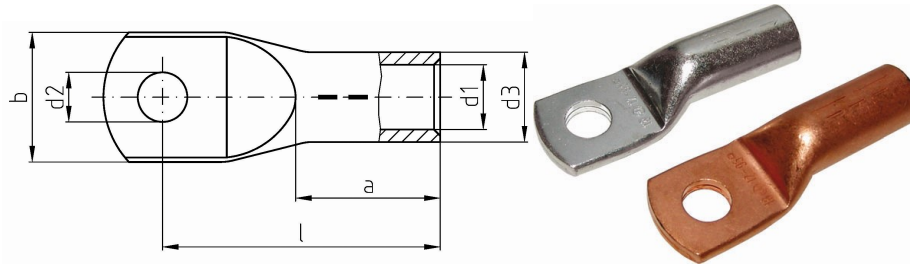

## Datasheet Kabelschoen DIN46235 300mm<sup>2</sup> M12

<b>Artikelnummer</b>	ICD30012*
<b>Artikelnummer blank</b>	ICD30012BK*
<b>Doorsnede Kabel</b>	300 mm <sup>2</sup>
<b>Gatmaat</b>	M12
<b>Materiaal</b>	CU-HCP 99,95% vlgns DIN EN 13600
<b>Afwerking</b>	Galvanisch vertind (niet bij de blanke uitvoering)
<b>Referentienummer (kengetal) t.b.v. matrijsnummer)</b>	32

### Maten:

<b>D1</b>	24.5 mm
<b>D3</b>	32 mm
<b>D2</b>	13 mm
<b>B</b>	48.5 mm
<b>L</b>	104 mm
<b>A</b>	50 mm
<b>Gewicht</b>	33.65kg/100

\*=niet genormeerd