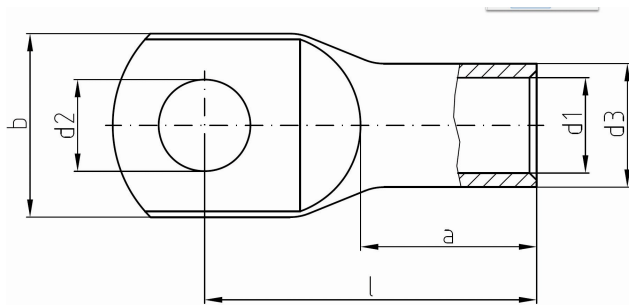

intercable

Datasheet Kabelschoen 10mm² M8

Artikelnummer	ICF108
Doorsnede Kabel	10 mm ²
Gatmaat	M8
Materiaal	CU-HCP 99,95% vlgns DIN EN 13600
Afwerking	Galvanisch vertind

Maten:

D1	5mm
D3	8mm
D2	8.4mm
B	15mm
L	28mm
A	12mm
Gewicht	0.91 kg/100