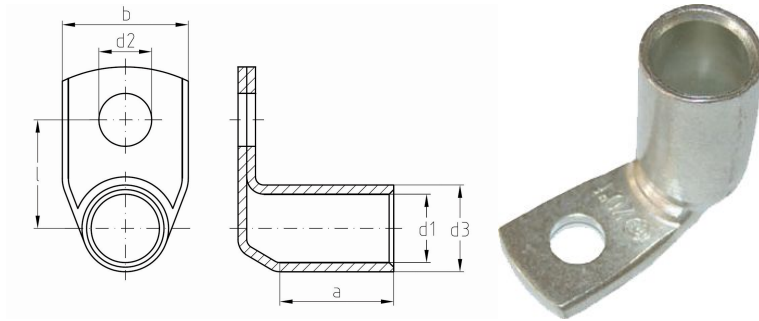

intercable

Datasheet Kabelschoen 70mm² M10

Artikelnummer	ICF701090S
Doorsnede Kabel	70 mm ²
Gatmaat	M10
Materiaal	CU-HCP 99,95% vlgns DIN EN 13600
Afwerking	Galvanisch vertind

Maten:

D1	13.4 mm
D3	17.5 mm
D2	10.5 mm
B	19 mm
L	24 mm
A	22 mm
Gewicht	4.8 kg/100