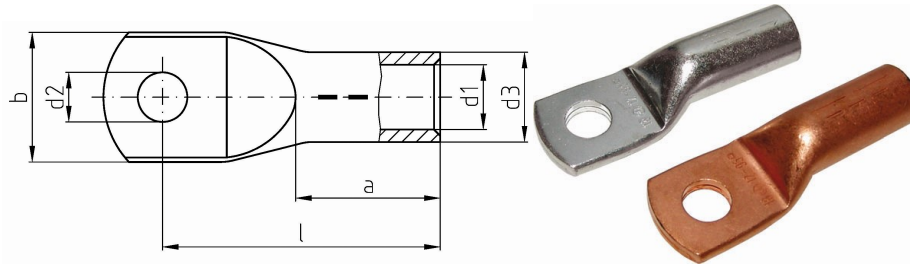

intercable

Datasheet Kabelschoen DIN46235 240mm² M20

Artikelnummer	ICD24020
Artikelnummer blank	ICD24020BK
Doorsnede Kabel	240 mm ²
Gatmaat	M20
Materiaal	CU-HCP 99,95% vlgns DIN EN 13600
Afwerking	Galvanisch vertind (niet bij de blanke uitvoering)
Referentienummer (kengetal) t.b.v. matrijsnummer)	28

Maten:

D1	21.5 mm
D3	29 mm
D2	21 mm
B	45 mm
L	92 mm
A	40 mm
Gewicht	27.06kg/100

*=niet genormeerd