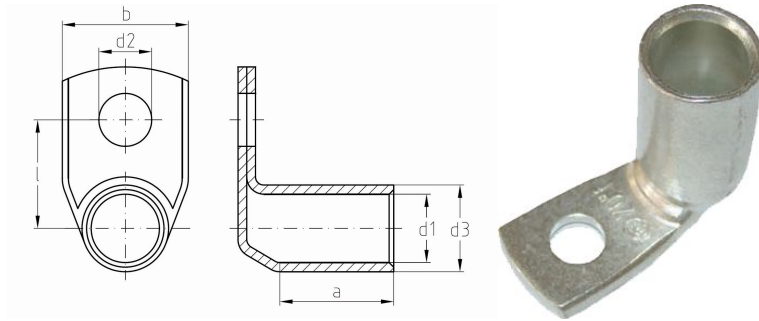

intercable

Datasheet Kabelschoen 50mm² M8

Artikelnummer	ICF50890S
Doorsnede Kabel	50 mm ²
Gatmaat	M8
Materiaal	CU-HCP 99,95% vlgns DIN EN 13600
Afwerking	Galvanisch vertind

Maten:

D1	11 mm
D3	14.8 mm
D2	8.4 mm
B	17 mm
L	19.9 mm
A	20 mm
Gewicht	2.9 kg/100