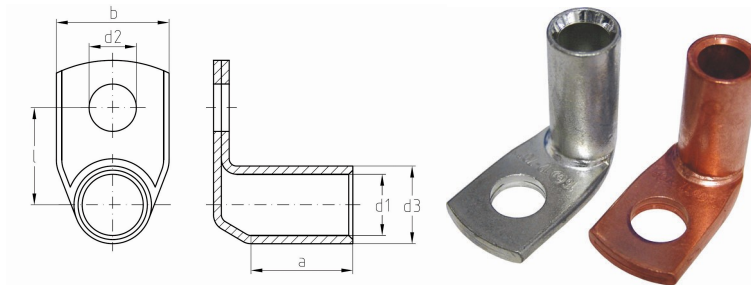

## Datasheet Kabelschoen DIN46235 185mm<sup>2</sup> M8 90°

Artikelnummer	ICD185890
Artikelnummer blank	ICD185890BK
Doorsnede Kabel	185 mm <sup>2</sup>
Gatmaat	M8
Materiaal	CU-HCP 99,95% vlgns DIN EN 13600
Afwerking	Galvanisch vertind (niet bij de blanke uitvoering)
Referentienummer (kengetal) t.b.v. matrijsnummer)	25

### Maten:

D1	19 mm
D3	25.5 mm
D2	8.4 mm
B	37 mm
L	25.8 mm
A	40 mm
Gewicht	15.7kg/100

*\*=niet genormeerd*