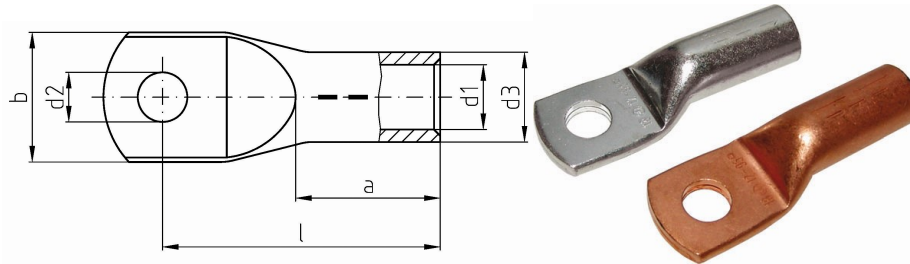

intercable

Datasheet Kabelschoen DIN46235 150mm² M16

Artikelnummer	ICD15016
Artikelnummer blank	ICD15016BK
Doorsnede Kabel	150 mm ²
Gatmaat	M16
Materiaal	CU-HCP 99,95% vlgns DIN EN 13600
Afwerking	Galvanisch vertind (niet bij de blanke uitvoering)
Referentienummer (kengetal) t.b.v. matrijsnummer)	22

Maten:

D1	17 mm
D3	23.5 mm
D2	17 mm
B	34 mm
L	78 mm
A	35 mm
Gewicht	16.35kg/100

*=niet genormeerd