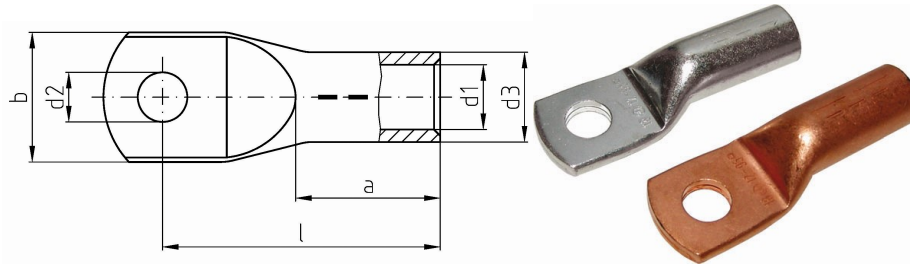

## Datasheet Kabelschoen DIN46235 120mm<sup>2</sup> M10

<b>Artikelnummer</b>	ICD12010
<b>Artikelnummer blank</b>	ICD12010BK
<b>Doorsnede Kabel</b>	120 mm <sup>2</sup>
<b>Gatmaat</b>	M10
<b>Materiaal</b>	CU-HCP 99,95% vlgns DIN EN 13600
<b>Afwerking</b>	Galvanisch vertind (niet bij de blanke uitvoering)
<b>Referentienummer (kengetal) t.b.v. matrijsnummer)</b>	20

### Maten:

<b>D1</b>	15.5 mm
<b>D3</b>	21 mm
<b>D2</b>	10.5 mm
<b>B</b>	31 mm
<b>L</b>	70 mm
<b>A</b>	35 mm
<b>Gewicht</b>	11.4kg/100

\*=niet genormeerd