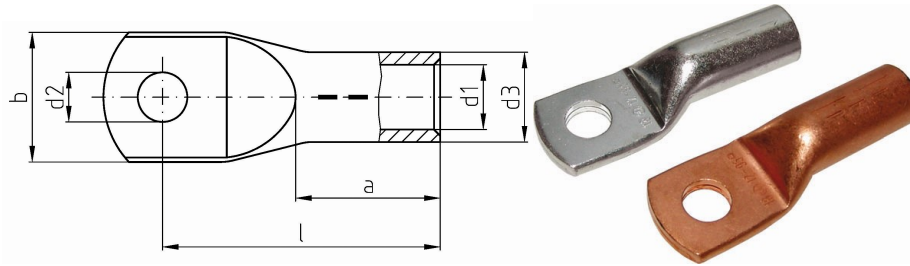

intercable

Datasheet Kabelschoen DIN46235 240mm² M10

Artikelnummer	ICD24010*
Artikelnummer blank	ICD24010BK*
Doorsnede Kabel	240 mm ²
Gatmaat	M10
Materiaal	CU-HCP 99,95% vlgns DIN EN 13600
Afwerking	Galvanisch vertind (niet bij de blanke uitvoering)
Referentienummer (kengetal) t.b.v. matrijsnummer)	28

Maten:

D1	21.5 mm
D3	29 mm
D2	10.5 mm
B	42 mm
L	92 mm
A	40 mm
Gewicht	27.48kg/100

*=niet genormeerd