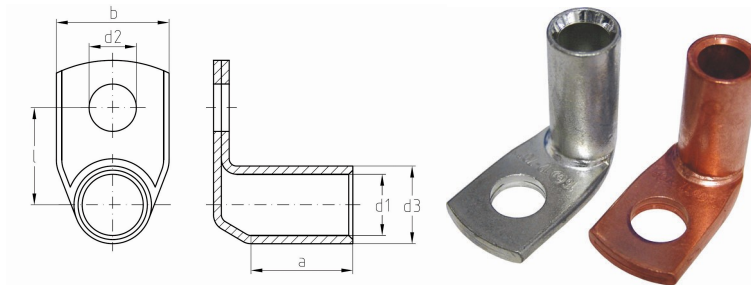

## Datasheet Kabelschoen DIN46235 150mm<sup>2</sup> M8 90°

|   |  |
|---|--|
| Artikelnummer                                     | ICD150890  |
| Artikelnummer blank                               | ICD150890BK  |
| Doorsnede Kabel                                   | 150 mm <sup>2</sup>                                |
| Gatmaat   | M8   |
| Materiaal   | CU-HCP 99,95% vlgns DIN EN 13600                   |
| Afwerking   | Galvanisch vertind (niet bij de blanke uitvoering) |
| Referentienummer (kengetal) t.b.v. matrijsnummer) | 22   |
|   |  |

### Maten:

|         |             |
|---------|-------------|
| D1      | 17 mm       |
| D3      | 23.5 mm     |
| D2      | 8.4 mm      |
| B       | 34 mm       |
| L       | 26.8 mm     |
| A       | 35 mm       |
| Gewicht | 12.66kg/100 |
|         |             |