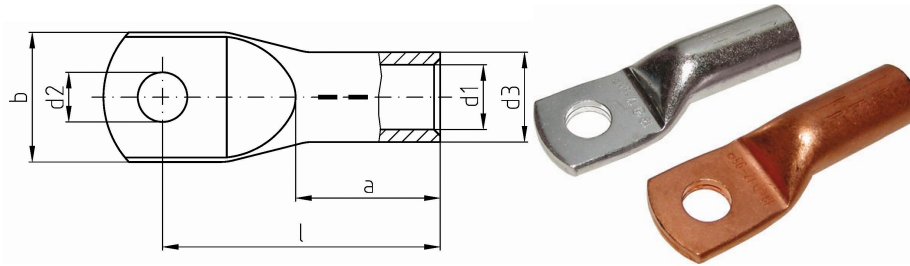

## Datasheet Kabelschoen DIN46235 95mm<sup>2</sup> M20

<b>Artikelnummer</b>	ICD9520*
<b>Artikelnummer blank</b>	ICD9520BK*
<b>Doorsnede Kabel</b>	95 mm <sup>2</sup>
<b>Gatmaat</b>	M20
<b>Materiaal</b>	CU-HCP 99,95% vlgns DIN EN 13600
<b>Afwerking</b>	Galvanisch vertind (niet bij de blanke uitvoering)
<b>Referentienummer (kengetal) t.b.v. matrijsnummer)</b>	18

### Maten:

<b>D1</b>	13.5 mm
<b>D3</b>	19 mm
<b>D2</b>	21 mm
<b>B</b>	33 mm
<b>L</b>	71 mm
<b>A</b>	35 mm
<b>Gewicht</b>	9.86kg/100

\*=niet genormeerd