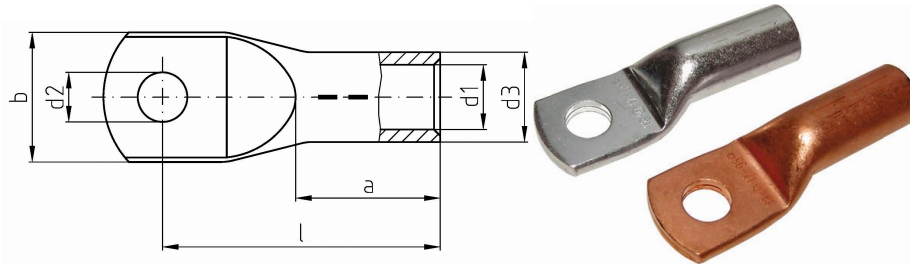

## Datasheet Kabelschoen DIN46235 185mm<sup>2</sup> M10

<b>Artikelnummer</b>	ICD18510
<b>Artikelnummer blank</b>	ICD18510BK
<b>Doorsnede Kabel</b>	185 mm <sup>2</sup>
<b>Gatmaat</b>	M10
<b>Materiaal</b>	CU-HCP 99,95% vlgns DIN EN 13600
<b>Afwerking</b>	Galvanisch vertind (niet bij de blanke uitvoering)
<b>Referentienummer (kengetal) t.b.v. matrijsnummer)</b>	25

### Maten:

<b>D1</b>	19 mm
<b>D3</b>	25.5 mm
<b>D2</b>	10.5 mm
<b>B</b>	37 mm
<b>L</b>	83 mm
<b>A</b>	40 mm
<b>Gewicht</b>	18.5kg/100

\*=niet genormeerd